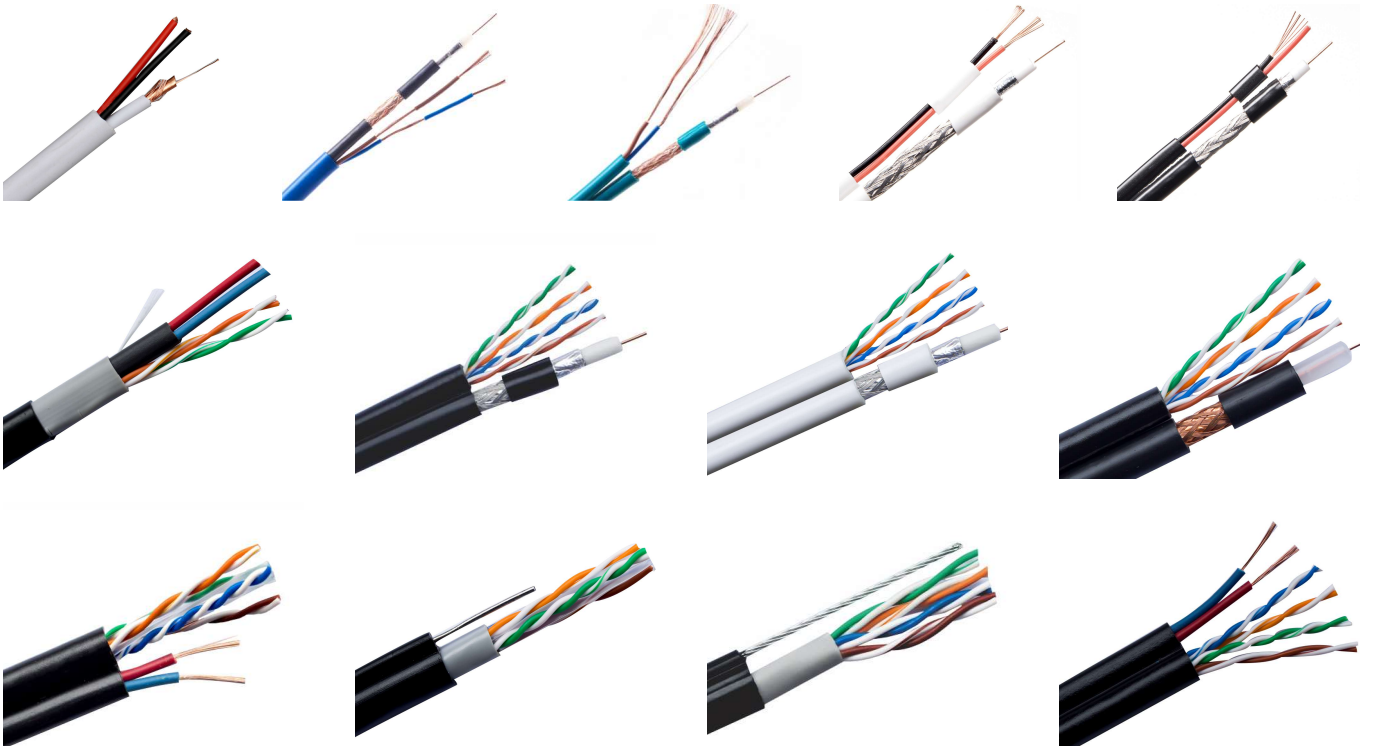

## 监控同轴线 / Coaxial Cable

同轴电缆SYV75-3/-5/-9 射频电缆SYV50-3/-5/-7/-9 RG58/RG59/RG174

## 监控组合线 / RG58+2C / RG59+2C / RG6+2C