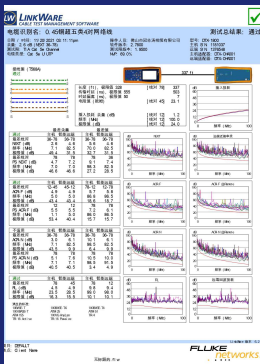

Foshan GHT Wire & Cable Co., Limited (VRGHT) is a production-oriented factory that manufactures and sells electric wires, cables and hardware. There are two subsidiary factories of the company (Foshan R&D Wire & Cable Co., Limited and Foshan QTY Wire & Cable Co., Limited are belong to VRGHT) .Foshan GHT Wire & Cable Co., Limited carries out quality management in different workshops in a professional, strict and systematic way. VRGHT is specializing in the production of network cable, power cable, coaxial cable, RVV, RVVP (shielded cable/twisted pair power cable) and other 3C products, as well as weak electric wire such as HDMI cable and network cabinet, server cabinet, electric box, outdoor waterproof box, network box, optical fiber iron box and other auxiliary hardware products. The hardware workshop has its own cutting machine and environmental protection spraying line, which realizes the one-stop supply of cables and cable hardware to the market and allows customers to purchase free from worries. Foshan GHT Wire & Cable Co., Limited (VRGHT) is looking forward to cooperating with you!