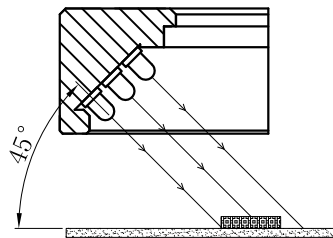

LTS-SRN7045

产品型号	LTS-SRN7045
LED发光色	R(红)/W(白)
输入电压	DC 24V(max)
消耗功率	/
电缆极性	1:+、2:NC、3:-

照明示意图

注:可选配杯状漫射板