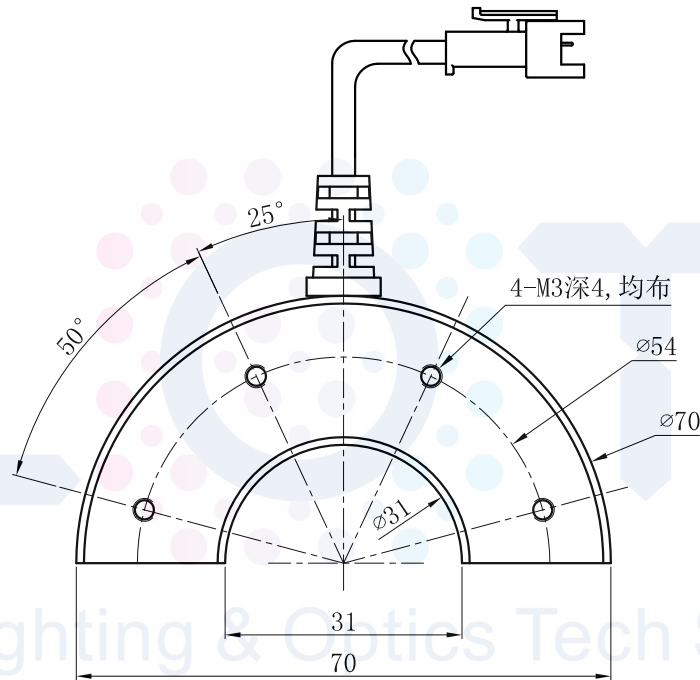

LTS-SRN7045

产品型号	LTS-SRN7045
LED发光色	R(红)/W(白)
输入电压	DC 24V(max)
消耗功率	/
电缆极性	1:+、2:NC、3:-

照明示意图

注:可选配杯状漫射板