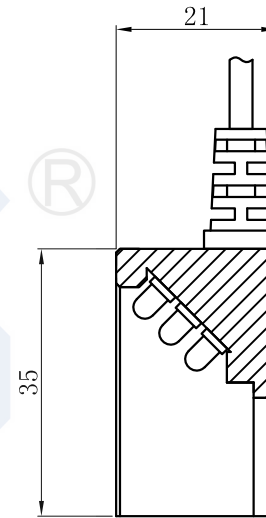

LTS-SRN7045

产品型号	LTS-SRN7045
LED发光色	R(红)/W(白)
输入电压	DC 24V(max)
消耗功率	/
电缆极性	1:+、2:NC、3:-

照明示意图

注:可选配杯状漫射板