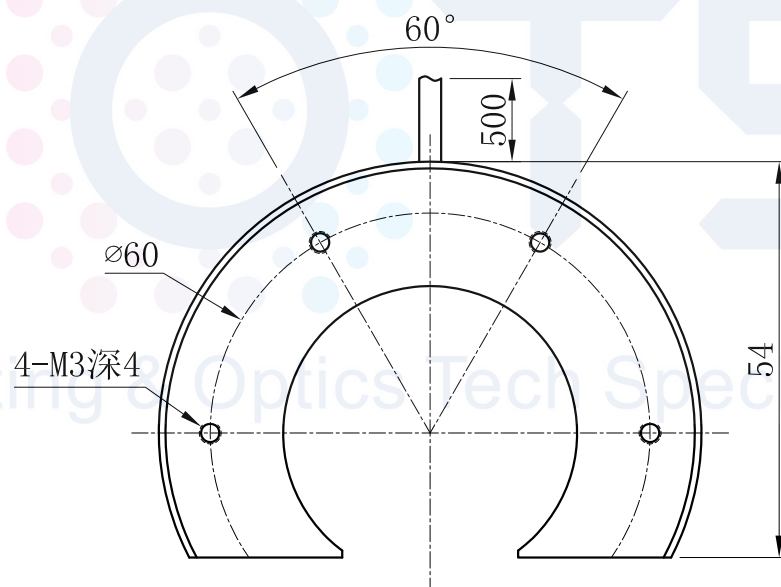

# LTS-SRN7430

产品型号	LTS-SRN7430
LED发光色	R(红)/W(白)
输入电压	DC 24V(max)
消耗功率	/
电缆极性	1:+、2:NC、3:-

照明示意图

注：可选配杯状漫射板