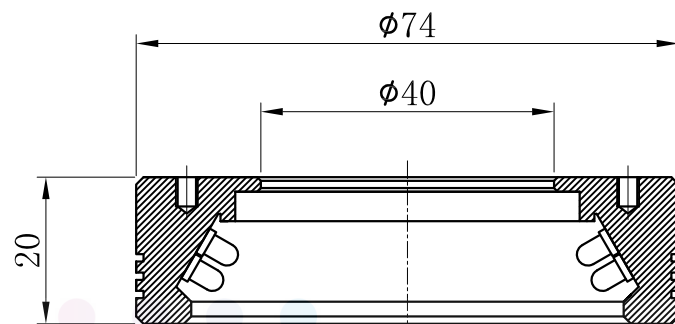

# LTS-SRN7430

产品型号	LTS-SRN7430
LED发光色	R(红)/W(白)
输入电压	DC 24V(max)
消耗功率	/
电缆极性	1:+、2:NC、3:-

照明示意图

注：可选配杯状漫射板