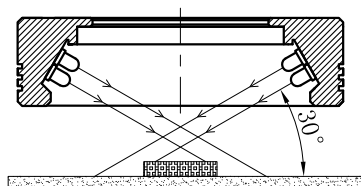

# LTS-SRN7430

产品型号	LTS-SRN7430
LED发光色	R(红)/W(白)
输入电压	DC 24V(max)
消耗功率	/
电缆极性	1:+、2:NC、3:-

照明示意图

注：可选配杯状漫射板