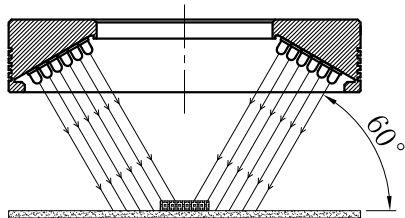

# LTS-RN12060

产品型号	LTS-RN12060
LED发光色	R(红)/G(绿)/B(蓝)
输入电压	DC 24V(max)
消耗功率	/
电缆极性	1:+、2:NC、3:-

照明示意图

注：可选配杯状漫射板