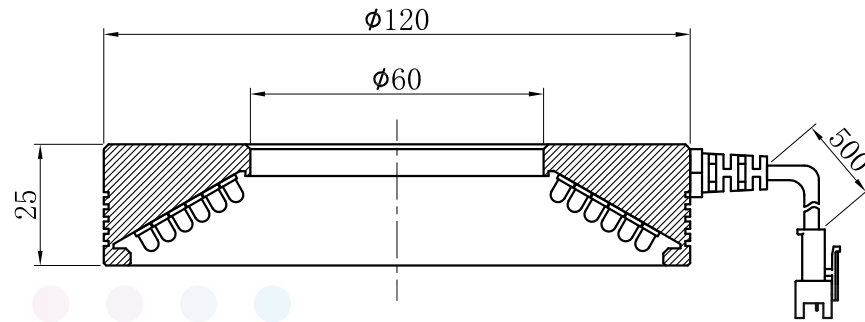

# LTS-RN12060

产品型号	LTS-RN12060
LED发光色	R(红)/G(绿)/B(蓝)
输入电压	DC 24V(max)
消耗功率	/
电缆极性	1:+、2:NC、3:-

照明示意图

注：可选配杯状漫射板