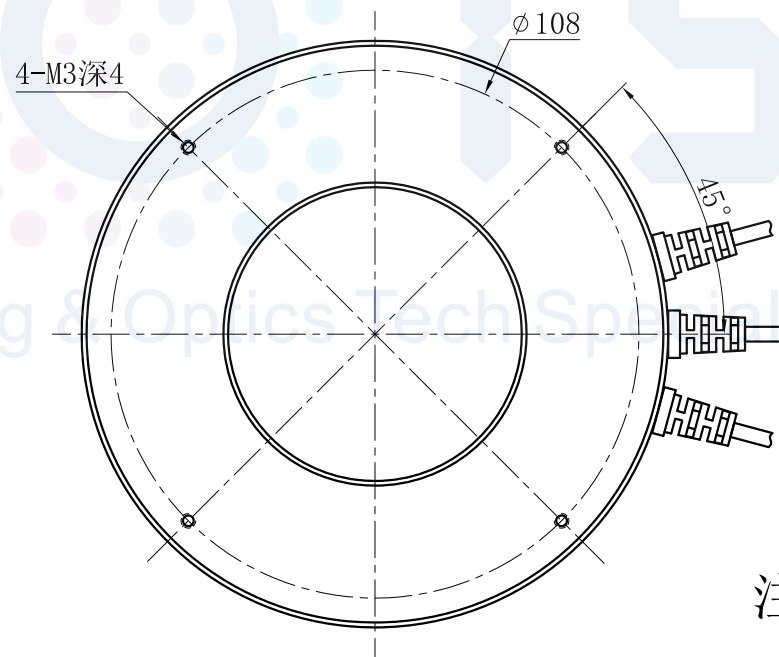

# LTS-RN12060

产品型号	LTS-RN12060
LED发光色	R(红)/G(绿)/B(蓝)
输入电压	DC 24V(max)
消耗功率	/
电缆极性	1:+、2:NC、3:-

照明示意图

注：可选配杯状漫射板