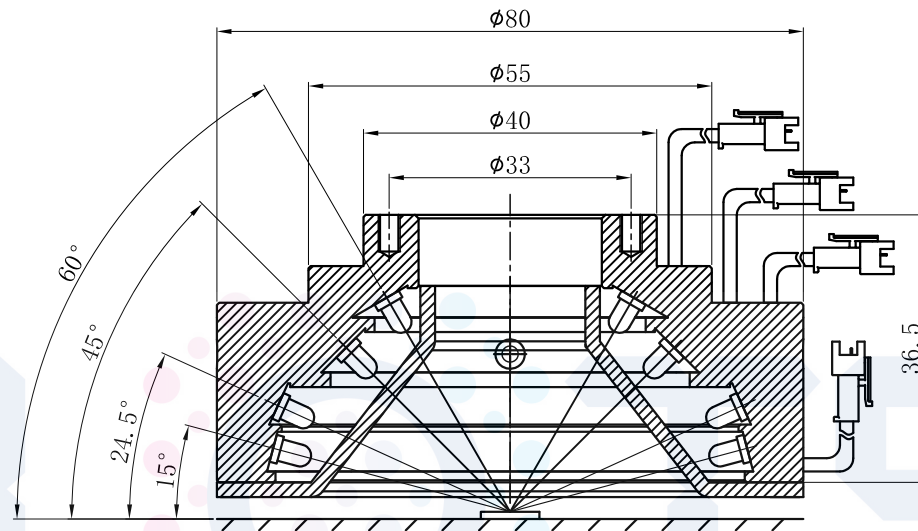

# LTS-RNMU75

产品型号	LTS-RNMU75
LED发光色	W(白)
输入电压	DC 24V(max)
消耗功率	/
电缆极性	1:+、2:NC、3:-

注:可选配杯状漫射板。