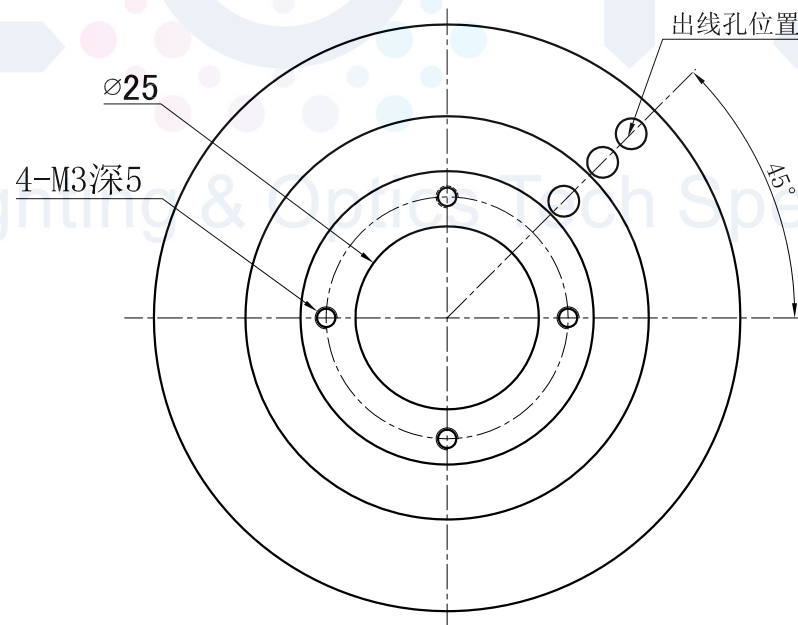

# LTS-RNMU75

产品型号	LTS-RNMU75
LED发光色	W(白)
输入电压	DC 24V(max)
消耗功率	/
电缆极性	1:+、2:NC、3:-

注:可选配杯状漫射板。