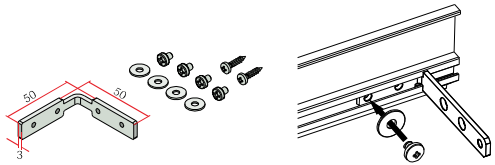

GOLA PROFILE SISTEMA GOLA

GOLA LED PROFILES SYSTEM

NO:GB-008
T:1.0mm
0.382KG/M

HY-1269L/R

NO:WG-195
T:1.0mm
0.382KG/M

HY-1268C

NO:AA-1269
T:1.2mm
0.336KG/M

NO:AA-1268
T:1.2mm
0.427KG/M

DC-001L(L/R)

DC-001C

DN-001-A

DY-001

DPA13A-E

DPA13A-F

NO:AA-1270
T:1.4mm
0.718KG/M

NO:AA-1271
T:1.2mm
0.822KG/M