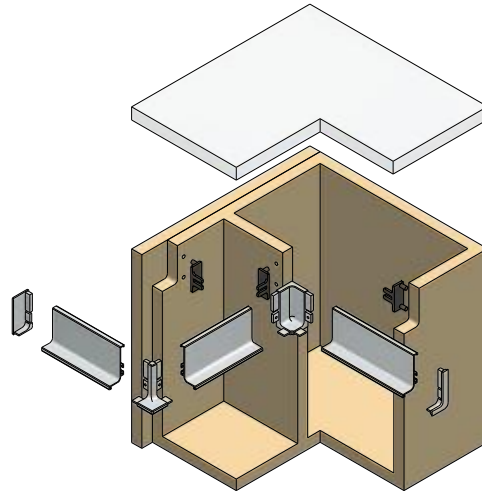

NO:AA-1269
T:1.2mm
0.336KG/M

NO:AA-1268
T:1.2mm
0.427KG/M