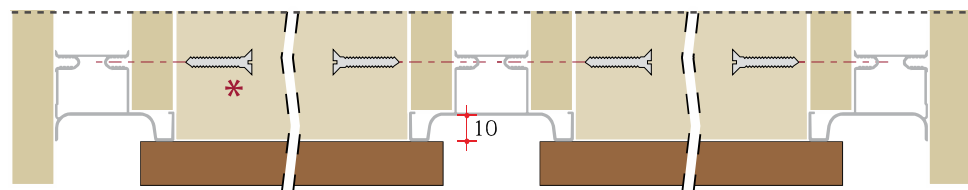

GOLA PROFILE SISTEMA GOLA

GOLA LED PROFILES SYSTEM

NO:GB-008
T:1.0mm
0.382KG/M

HY-1269L/R

NO:WG-195
T:1.0mm
0.382KG/M

HY-1268C

NO:AA-1269
T:1.2mm
0.336KG/M

NO:AA-1268
T:1.2mm
0.427KG/M

DC-001L(L/R)

DC-001C

DN-001-A

DY-001

DPA13A-E

DPA13A-F

NO:AA-1270
T:1.4mm
0.718KG/M

NO:AA-1271
T:1.2mm
0.822KG/M

NO:AA-567
0.364KG/M

AB-117	KG/M: 0.582	AB-118	KG/M: 0.379	F-2105	KG/M: 0.634	F-2106	KG/M: 0.422
C1140	KG/M: 0.360	C1139	KG/M: 0.286	C1346	KG/M: 0.334	C1348	KG/M: 0.267
YF-1493	KG/M: 0.428	YF-1494	KG/M: 0.341	AH-030	KG/M: 0.460	AH-031	KG/M: 0.363
AC-232	KG/M: 0.478	AC-233	KG/M: 0.387	AB-119	KG/M: 0.769	AB-120	KG/M: 0.487
C1313	KG/M: 0.306	C1314	KG/M: 0.251	G-234	KG/M: 0.498	G-233	KG/M: 0.413
F-1591	KG/M: 0.700	F-1590	KG/M: 0.460	YE-1158	KG/M: 0.519	YE-1159	KG/M: 0.359