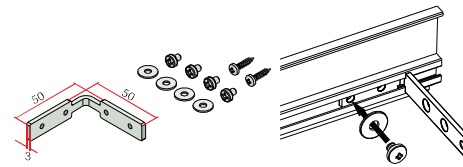

GOLA PROFILE SISTEMA GOLA

GOLA LED PROFILES SYSTEM

NO:GB-008
T:1.0mm
0.382KG/M

HY-1269L/R

NO:WG-195
T:1.0mm
0.382KG/M

HY-1268C

NO:AA-1269
T:1.2mm
0.336KG/M

NO:AA-1268
T:1.2mm
0.427KG/M

DC-001L(L/R)

DC-001C

DN-001-A

DY-001

DPA13A-E

DPA13A-F

NO:AA-1270
T:1.4mm
0.718KG/M

NO:AA-1271
T:1.2mm
0.822KG/M