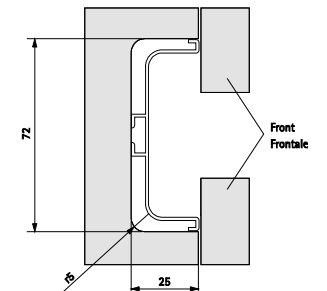

GOLA PROFILE SISTEMA GOLA

GOLA LED PROFILES SYSTEM

NO:GB-008
T:1.0mm
0.382KG/M

HY-1269L/R

NO:WG-195
T:1.0mm
0.382KG/M

HY-1268C

NO:AA-1269
T:1.2mm
0.336KG/M

NO:AA-1268
T:1.2mm
0.427KG/M

DC-001L(L/R)

DC-001C

DN-001-A

DY-001

DPA13A-E

DPA13A-F

NO:AA-1270
T:1.4mm
0.718KG/M

NO:AA-1271
T:1.2mm
0.822KG/M

NO:AA-567
0.364KG/M

AB-117	KG/M: 0.582	AB-118	KG/M: 0.379	F-2105	KG/M: 0.634	F-2106	KG/M: 0.422
C1140	KG/M: 0.360	C1139	KG/M: 0.286	C1346	KG/M: 0.334	C1348	KG/M: 0.267
YF-1493	KG/M: 0.428	YF-1494	KG/M: 0.341	AH-030	KG/M: 0.460	AH-031	KG/M: 0.363
AC-232	KG/M: 0.478	AC-233	KG/M: 0.387	AB-119	KG/M: 0.769	AB-120	KG/M: 0.487
C1313	KG/M: 0.306	C1314	KG/M: 0.251	G-234	KG/M: 0.498	G-233	KG/M: 0.413
F-1591	KG/M: 0.700	F-1590	KG/M: 0.460	YE-1158	KG/M: 0.519	YE-1159	KG/M: 0.359