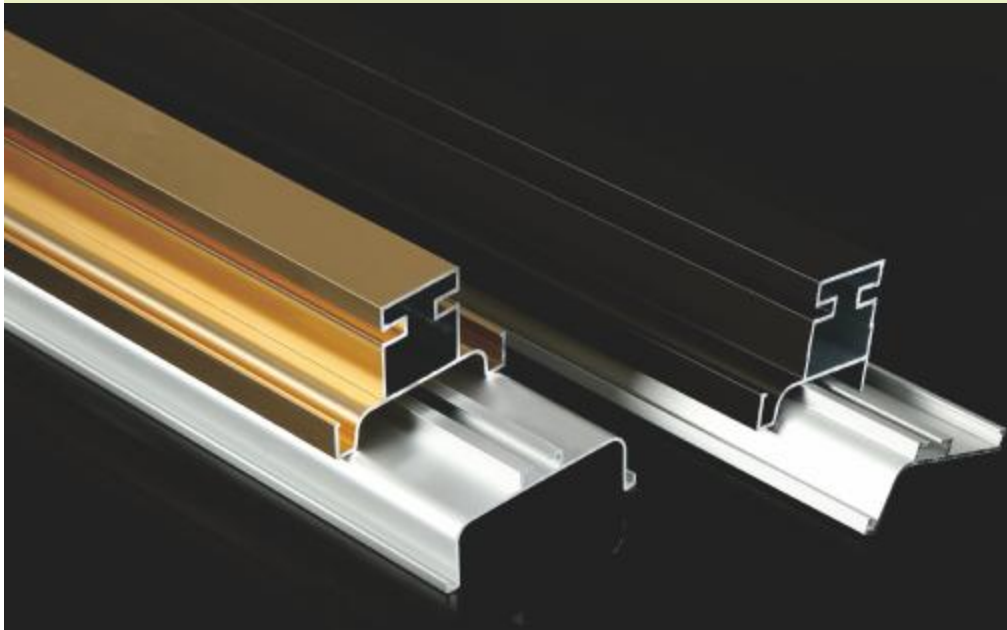

GOLA PROFILE SISTEMA GOLA

GOLA LED PROFILES SYSTEM

NO:GB-008
T:1.0mm
0.382KG/M

HY-1269L/R

NO:WG-195
T:1.0mm
0.382KG/M

HY-1268C

NO:AA-1269
T:1.2mm
0.336KG/M

NO:AA-1268
T:1.2mm
0.427KG/M