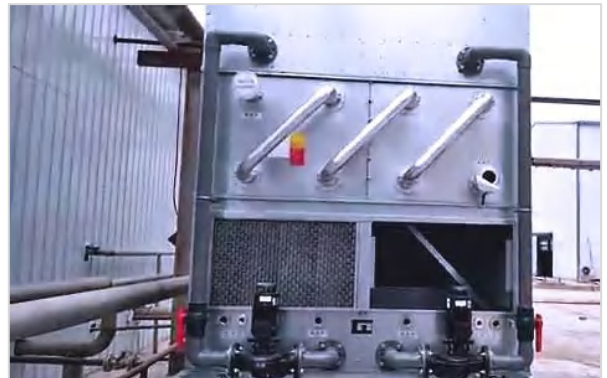

中国·东莞
Dongguan, China

中国·江西
Jiangxi, China

银锂新能源项目
NEW ENERGY PROJECT

Shenzhen Newin Machinery Co., Ltd.

No.510, Building 12, Tiedong, China South City,
Pinghu, Longgang, Shenzhen, China. 518100
0086 755 23077266 | www.newincoolingtower.com