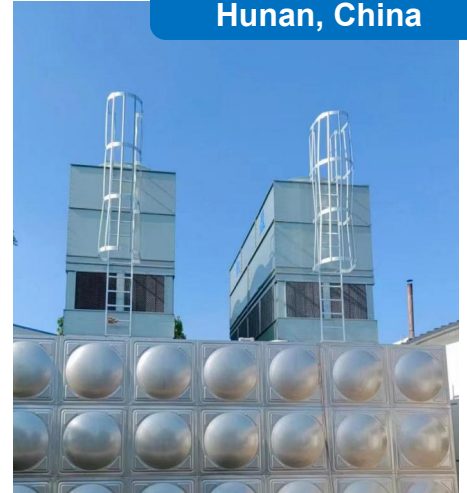

中国·湖南
Hunan, China

NWN系列冷却塔
NWN-1150-Z7-S

电缆厂项目
CABLE WORKS PROJECT

Shenzhen Newin Machinery Co., Ltd.

No.510, Building 12, Tiedong, China South City,
Pinghu, Longgang, Shenzhen, China. 518100
0086 755 23077266 | www.newincoolingtower.com