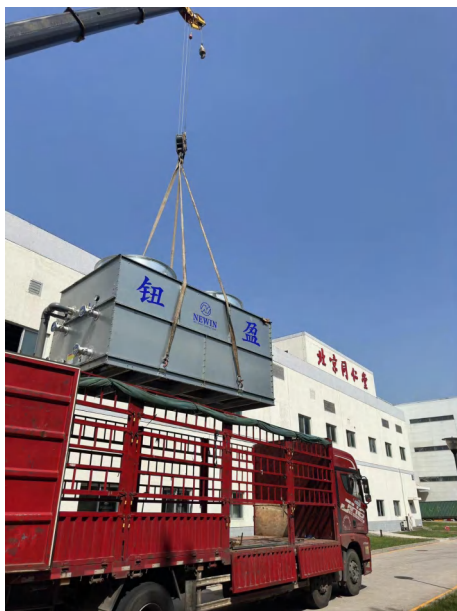

中国·北京
Beijing, China

NWN系列冷却塔
NWN-1000-Z7-S

Shenzhen Newin Machinery Co., Ltd.

No.510, Building 12, Tiedong, China South City,
Pinghu, Longgang, Shenzhen, China. 518100
0086 755 23077266 | www.newincoolingtower.com