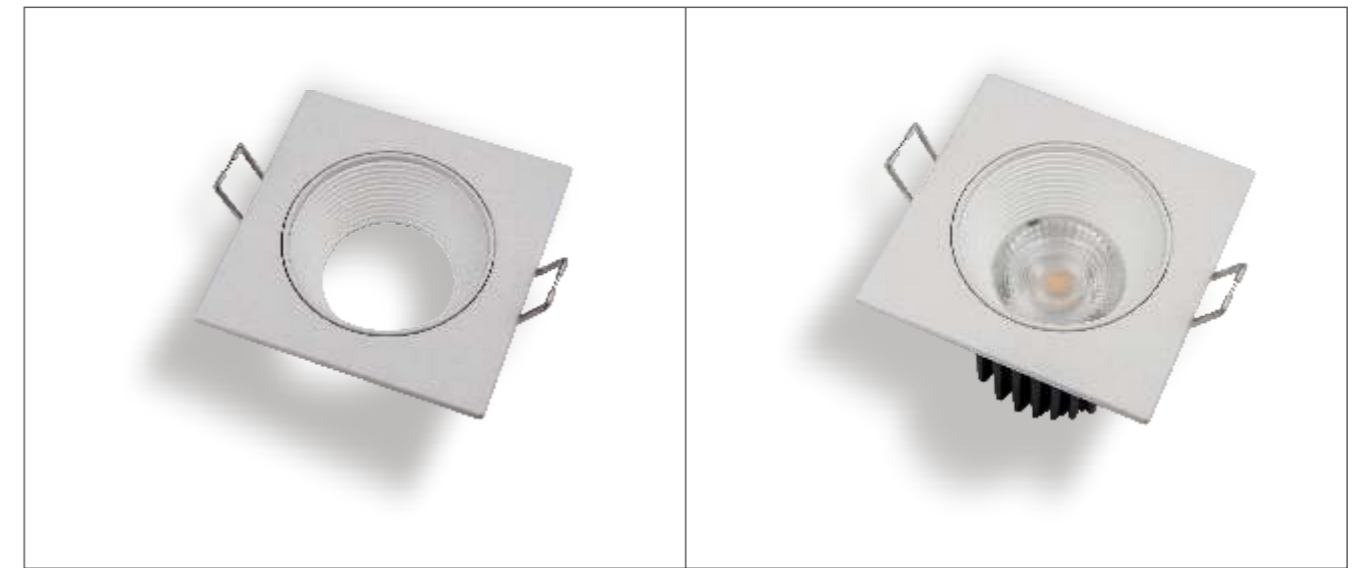

Product	Lampholder	Material	Color	Dimensions(mm)	Cut-out(mm)
AG9001B	MODULE	ALUMINUM	WHITE /SATIN NICKEL	φ85XH70	φ75

Product	Lampholder	Material	Color	Dimensions(mm)	Cut-out(mm)
AG9003B	MODULE	ALUMINUM	WHITE /SATIN NICKEL	φ85XH70	φ75

Product	Lampholder	Material	Color	Dimensions(mm)	Cut-out(mm)
AG9004B	MODULE	ALUMINUM	WHITE /SATIN NICKEL	L85*W85*H70	φ75

Product	Lampholder	Material	Color	Dimensions(mm)	Cut-out(mm)
AG9006B	MODULE	ALUMINUM	WHITE /SATIN NICKEL	φ85XH70	φ75

Product	Lampholder	Material	Color	Dimensions(mm)	Cut-out(mm)
AG9010B	MODULE	ALUMINUM	WHITE /SATIN NICKEL	L116*W116*H85	φ105

Product	Lampholder	Material	Color	Dimensions(mm)	Cut-out(mm)
AG9011B	MODULE	ALUMINUM	WHITE /SATIN NICKEL	L236*W116*H85	225x105

Product	Lampholder	Material	Color	Dimensions(mm)	Cut-out(mm)
AG9012B	MODULE	ALUMINUM	WHITE /SATIN NICKEL	L342*W116*H85	332x105

Product	Wattage	Input Voltage	CRI(RA)	Lumen	CCT	Dimensions(mm)
MODULE-9W	9W	100-240V	80	720LM	3000/4000K/6000K	φ57XH45
MODULE-12W	12W	100-240V	80	960LM	3000/4000K/6000K	φ57XH45