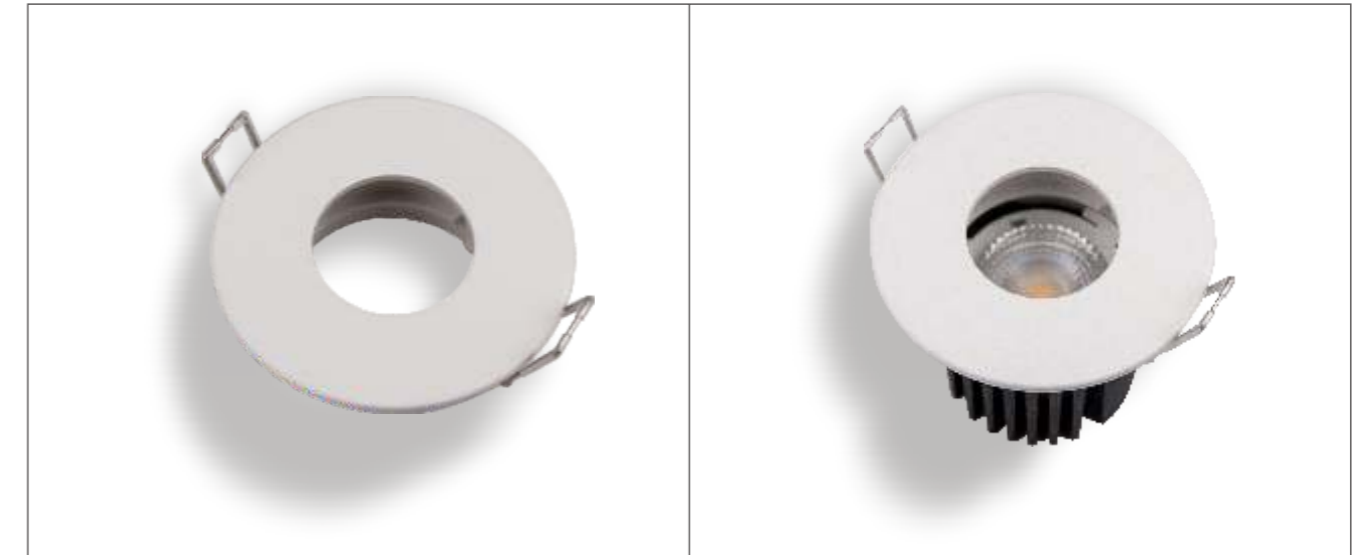

Product	Lampholder	Material	Color	Dimensions(mm)	Cut-out(mm)
AG9001B	MODULE	ALUMINUM	WHITE /SATIN NICKEL	φ85XH70	φ75

Product	Lampholder	Material	Color	Dimensions(mm)	Cut-out(mm)
AG9003B	MODULE	ALUMINUM	WHITE /SATIN NICKEL	φ85XH70	φ75

Product	Lampholder	Material	Color	Dimensions(mm)	Cut-out(mm)
AG9004B	MODULE	ALUMINUM	WHITE /SATIN NICKEL	L85*W85*H70	φ75

Product	Lampholder	Material	Color	Dimensions(mm)	Cut-out(mm)
AG9006B	MODULE	ALUMINUM	WHITE /SATIN NICKEL	φ85XH70	φ75

Product	Lampholder	Material	Color	Dimensions(mm)	Cut-out(mm)
AG9010B	MODULE	ALUMINUM	WHITE /SATIN NICKEL	L116*W116*H85	φ105

Product	Lampholder	Material	Color	Dimensions(mm)	Cut-out(mm)
AG9011B	MODULE	ALUMINUM	WHITE /SATIN NICKEL	L236*W116*H85	225x105

Product	Lampholder	Material	Color	Dimensions(mm)	Cut-out(mm)
AG9012B	MODULE	ALUMINUM	WHITE /SATIN NICKEL	L342*W116*H85	332x105

Product	Wattage	Input Voltage	CRI(RA)	Lumen	CCT	Dimensions(mm)
MODULE-9W	9W	100-240V	80	720LM	3000/4000K/6000K	φ57XH45
MODULE-12W	12W	100-240V	80	960LM	3000/4000K/6000K	φ57XH45