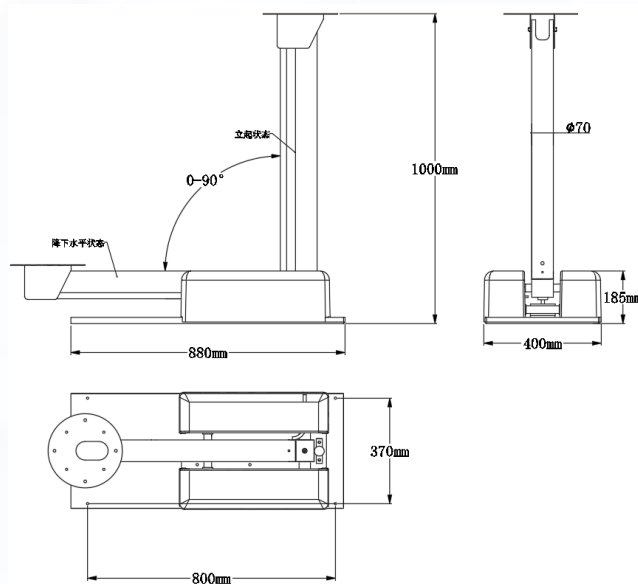

车载照明系列产品介绍

GOLDEN MASTS

MODEL: XD10倒伏机构

产品概述

- 全天候环境设计，高强度铝合金精造外壳，照明灯具、摄像设备通过旋转云台固定在立杆上，使用时将立杆从车顶立起高度1米，实现应急照明具备全方位搜索定位及照明摄像功能
- 本机采用一键生气，自动复位，操作简单实用方便。

技术参数

VOLTAGE	CURRENT	工作高度	整机重量	承重量	倒伏角度
DC12V/DC24V	8A	1000mm	28KG	30KG	0° ~90°

适用范围

交通事故勘查*刑事现场勘查*电力抢修*市政抢修*道路现场施工