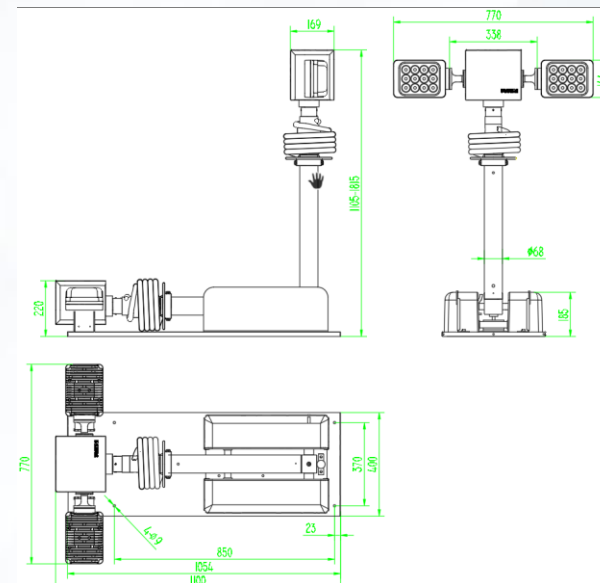

XFE182150/XJE182150