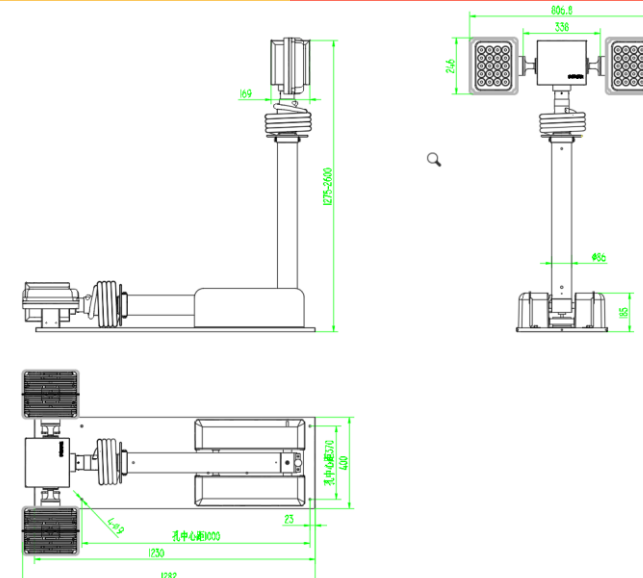

车载照明系列产品介绍

GOLDEN MASTS

XFB25280/XJB25280

XFE252150/XJE252150