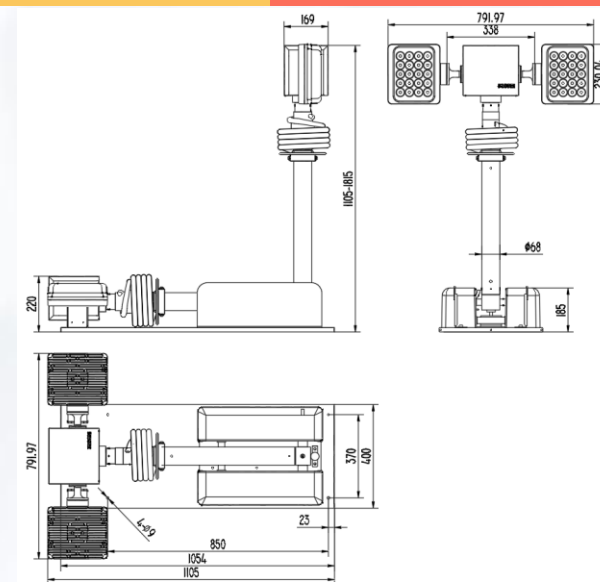

车载照明系列产品介绍

GOLDEN MASTS

XFB18280/XJB18280

XFE182150/XJE182150