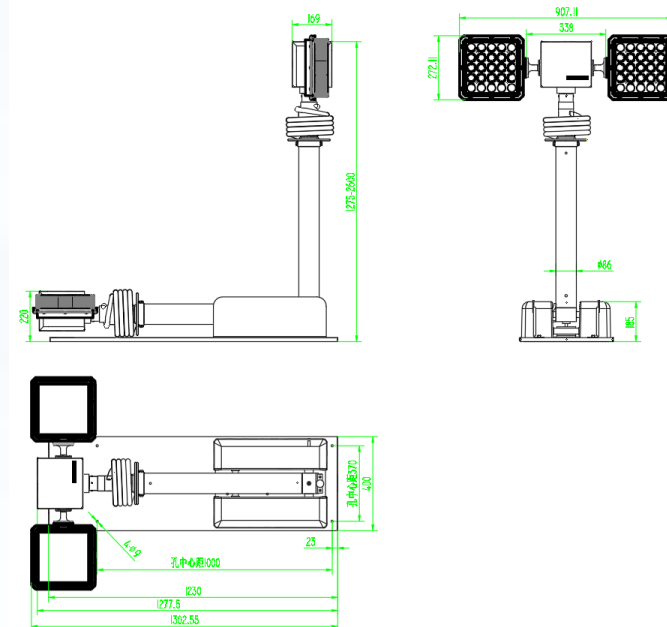

XFF252600/XJF352600