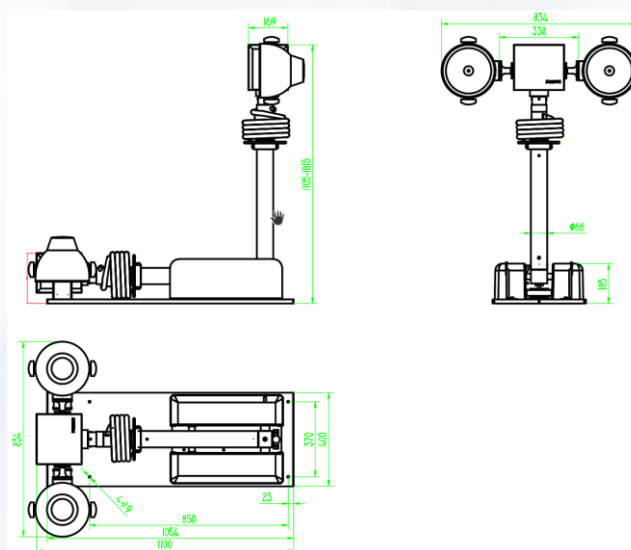

XFG182400/XJG182400

XFG182600/XJG182600

XFG1821000/XJG181000