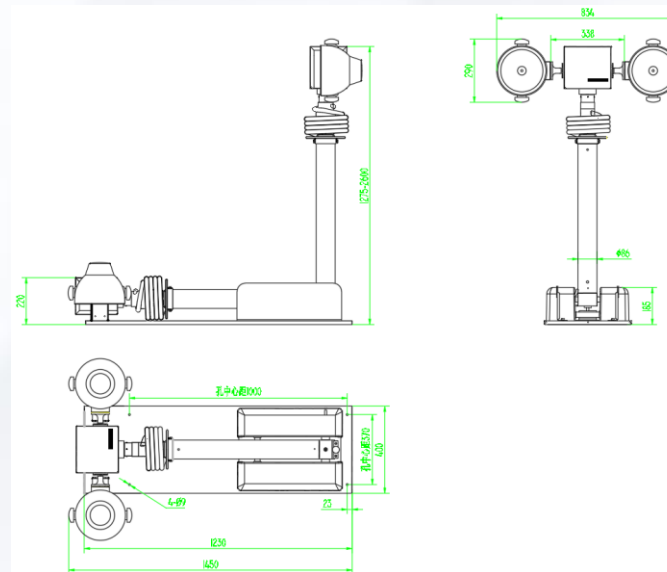

XFG252250/XJG252250

XFG252400/XJG252400

XFG252600/XJG252600

XFG2521000/XJG251000