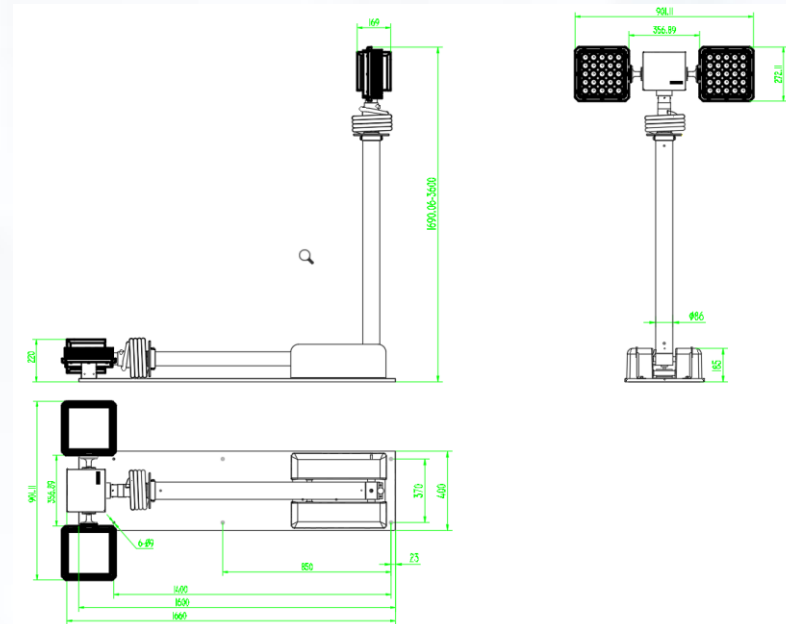

XFG352250/XJG352250