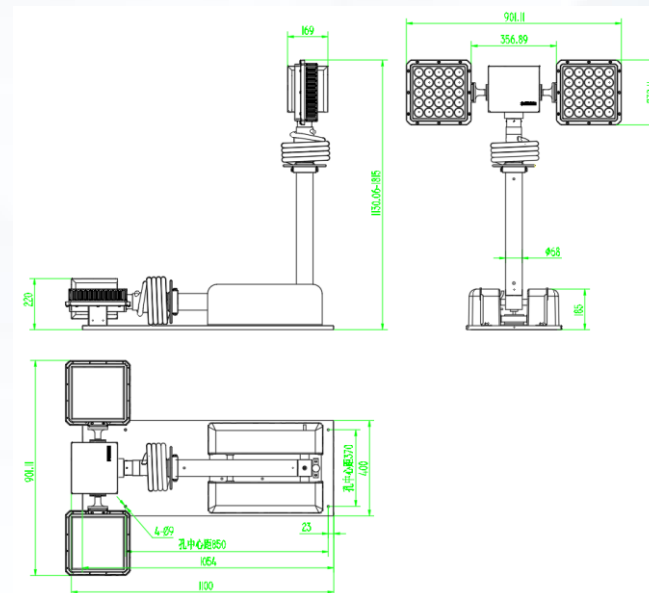

XFG182250/XJG182250