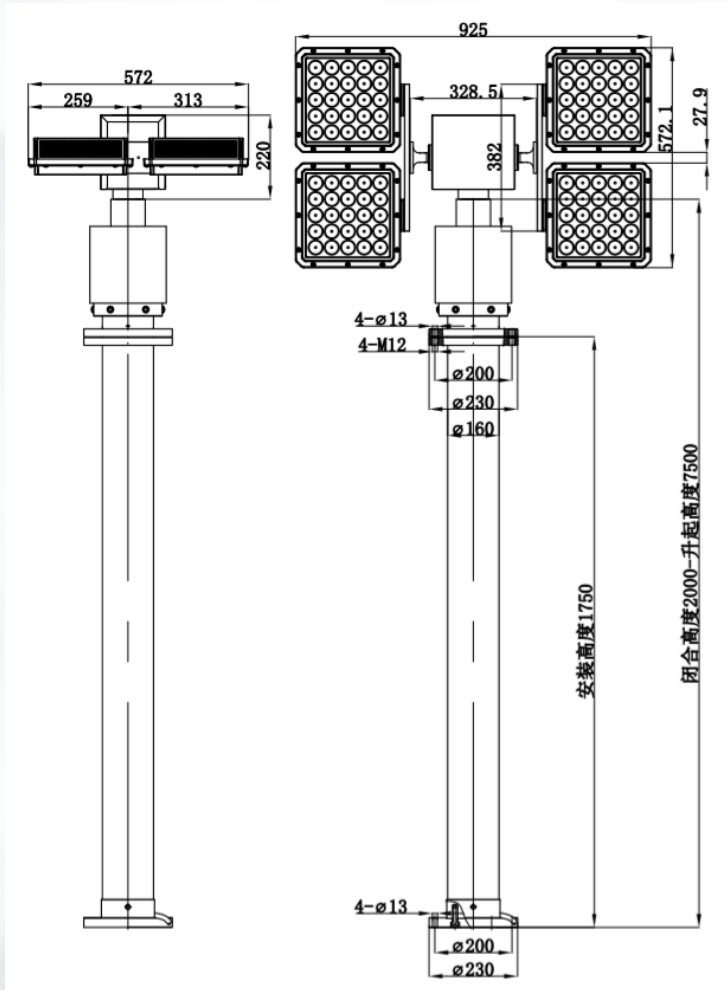

车载照明系列产品介绍

GOLDEN MASTS

MODEL: YZH2.4-5.5CF消防移动式照明装置

性能特点

- 亮度高，节能，寿命长。
- 即点即亮，启动无干扰
- 安全低电压，温控保护装置

主要核心技术

- 应用了铜管导热+风扇散热一体技术，灯具体积与重量大大减小，外形尺寸可缩小2.5倍，重量可减轻3倍。
- 水平70°+垂直30°光学技术，符合“GB 26755-2011消防移动式照明装置”要求，
- 增加了热保护功能，散热器温度高于80度，灯具自动下调功率，温度下降后自动恢复到正常功率，保证灯具不损坏。

主要技术参数

➤ 系统工作电压:	DC12V/DC24V	➤ 灯具光源形式:	LED
➤ 灯具工作电压:	AC220V	➤ 控制方式:	有线和无线
➤ 灯具功率:	600W*4	➤ 遥控距离:	≥50米，采用三节干电池供电
➤ 灯具工作电流:	≤12A	➤ 协议控制方式:	≤RS485控制接口（内置）
➤ 旋转工作电流:	≤2A	➤ 协议地址:	≤01
➤ 水平旋转角度:	380°	➤ 波特率:	9600
➤ 垂直旋转角度:	330°	➤ 升降动力:	气动
➤ 光通量:	280000lm	➤ 弹簧线:	内置
➤ 灯珠使用寿命:	50000h	➤ 升降杆升降高度:	7.5M
➤ 设备工作环境温度:	-30℃~65℃	➤ 升降杆闭合高度:	2.0M
➤ 灯具开关方式:	两组灯具分别控制	➤ 升降杆高度差:	5.5M