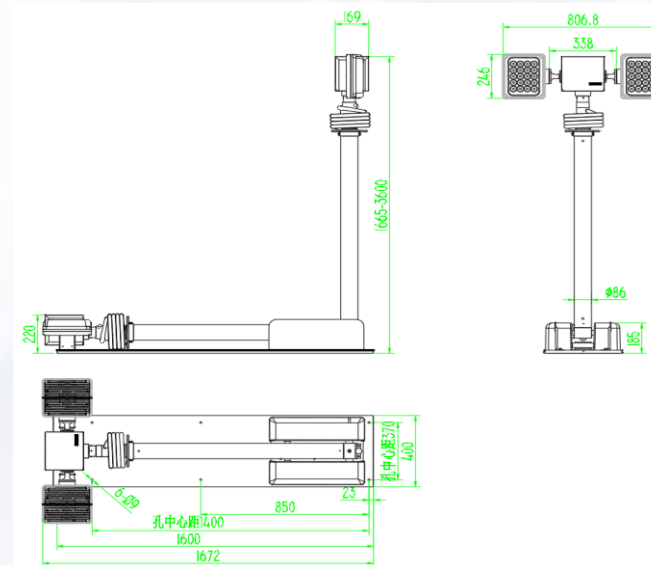

车载照明系列产品介绍

GOLDEN MASTS

XFB35280/XJB35280

XFE352150/XJE352150