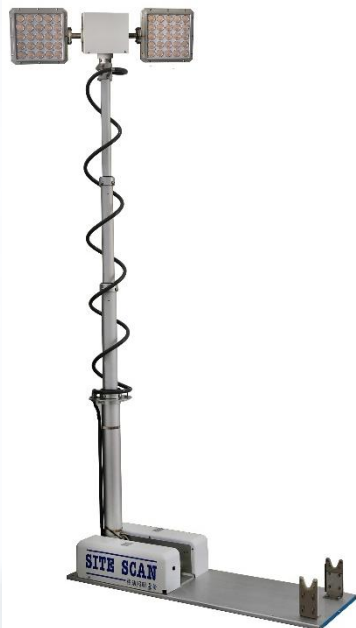

车载照明系列产品介绍

GOLDEN MASTS

XFF352600/XJF352600