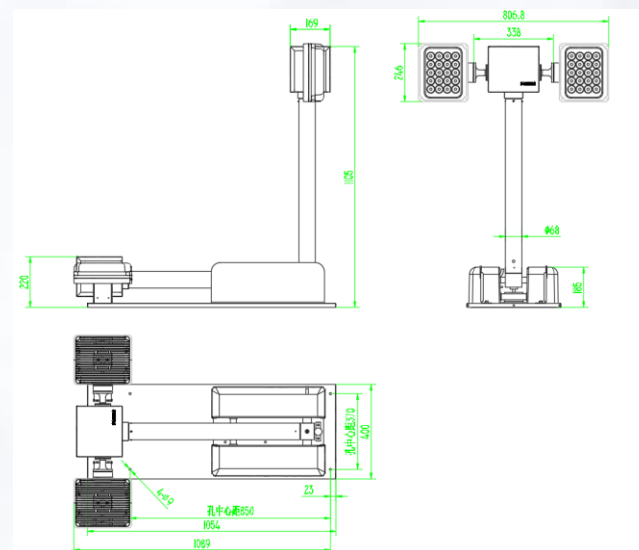

XFG122250/XJG122250

XFG122400/XJG122400

XFG122600/XJG122600

XFG1221000/XJG121000