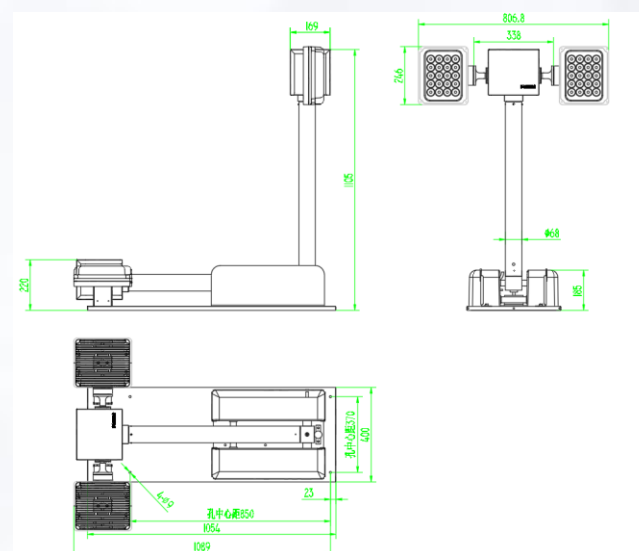

XFE122150/XJE122150