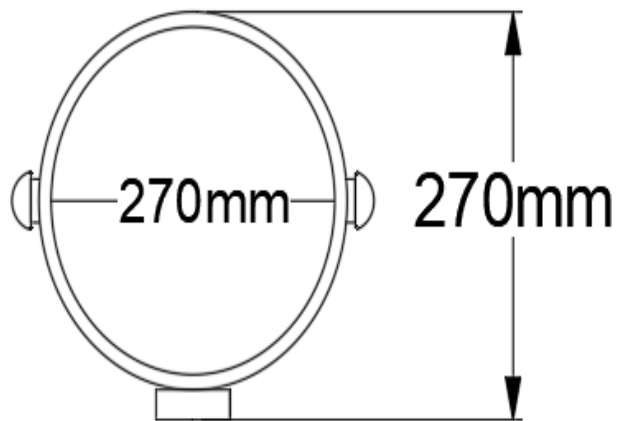

车载照明系列产品介绍

GOLDEN MASTS

MODEL	LAMP TYPE	WORKING VOLTAGE	CURRENT	LUMEN	LIFE SPAN	WEIGHT
DFG250/DJG250	HID	AC220V	1.5A	20000lm	6000h	2.3KG
DFG250/DJG250	HID	AC220V	2.5A	36000lm	6000h	2.3KG
DFG250/DJG250	HID	AC220V	5A	45000lm	6000h	2.3KG
DFG250/DJG250	HID	AC220V	7.5A	55000lm	6000h	2.3KG