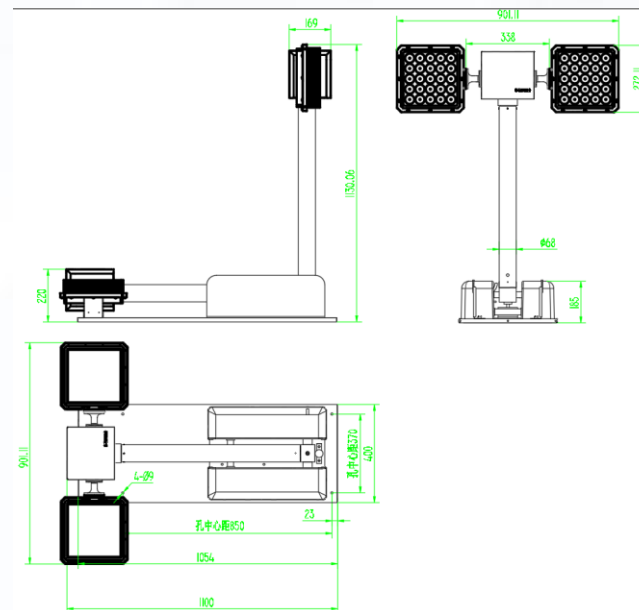

XFF122600/XJF122600