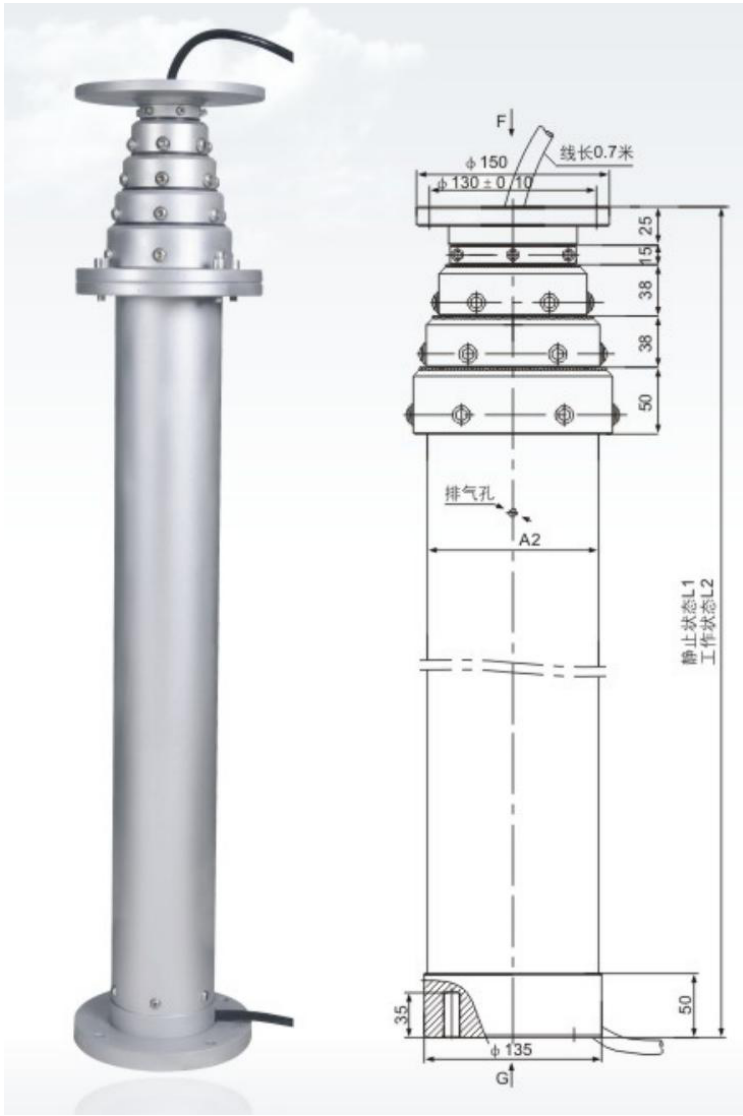

升降桅杆 升降工作灯 移动工作灯 手提灯

**5METER HEIGHT EXTENDED,
SUPPORT 23KG MINIMUM FULLY EXTENDED**

DC12V BATTERY POWERED AIR PUMP

升降桅杆系列

- 选用高性能的材料,更轻的重量和更久的使用寿命;
- 科学的设计,合理的结构;
- 方便快捷,具有很好的稳定性.