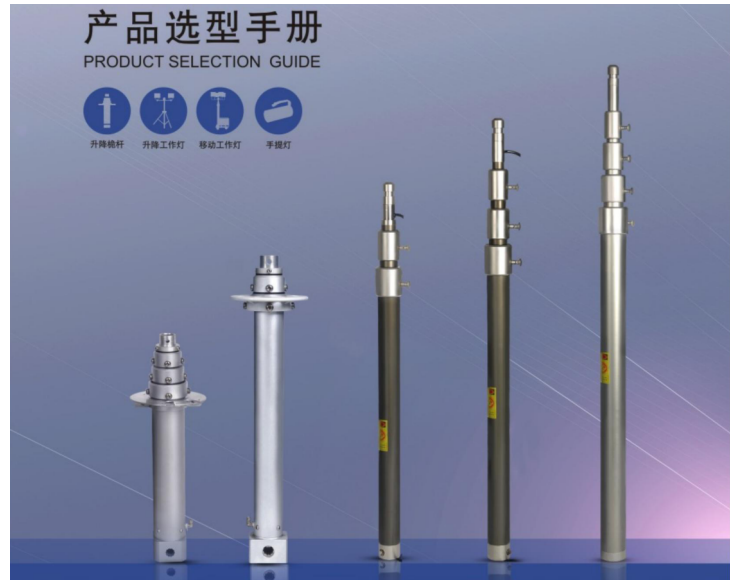

升降桅杆 升降工作灯 移动工作灯 手提灯

**5METER HEIGHT EXTENDED,
SUPPORT 23KG MINIMUM FULLY EXTENDED**

DC12V BATTERY POWERED AIR PUMP

升降桅杆系列

- 选用高性能的材料,更轻的重量和更久的使用寿命;
- 科学的设计,合理的结构;
- 方便快捷,具有很好的稳定性.