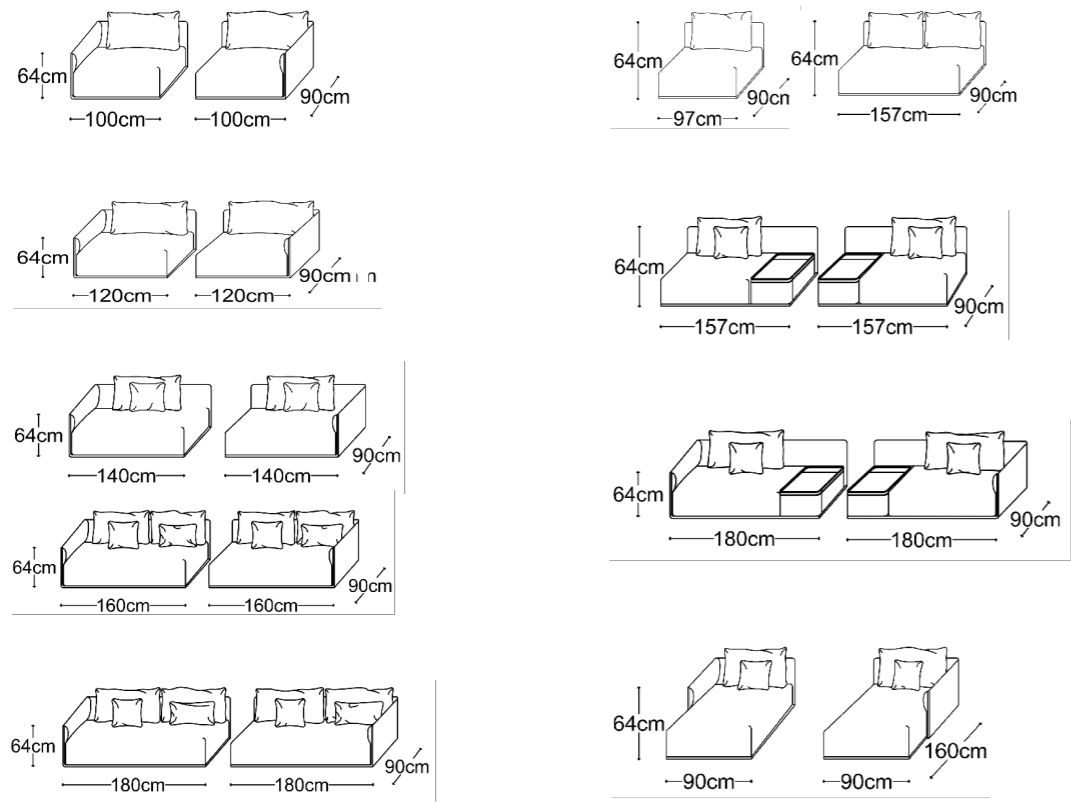

GPS81035- (4L-2) + (CR) 布朗
L434 x W165 x H68

GPS81039-3L+CR-X 赫拉
L322 x W114 x H80

GPS81039-3L+CR 赫拉
L270xW152xH80

GPS81039-3S 赫拉
L220xW88xH80

GPS81045-3S 艾米莉
L244 x W92 x H91

GPS81045-3S-A 艾米莉
L244xW92xH68

GPS81045-1S 艾米莉
L94xW94xH91

GPS81048-CL+1A+2AL 小米
L340 x W170 x H70

GPS81049-1L+2A-TL+CR 依舍
L367 x W160 x H64

GPS81037-(2L-2)+(2R-2)+2A 费曼
L392 x W280 x H58

GPS81037- (3R-2) + (CL-X) 费曼
L455xW175xH58

GPS81037-(2L-2)+(2R-2)+2A 费曼
L392 x W280 x H58

GPS81037- (2L-2) + (2R-2) + (2A) 费曼
L392x W280 x H58

GPS81037- (3L-2) + (CR-3) 费曼
L392xW175xH58

GPS81037-2L+2R 费曼
L392xW112xH58

GPS81037-3S 费曼
L308xW112xH58

GPS81037- (2L-2) + (2R-2) 费曼
L392xW112xH58

休闲椅
Armchair series