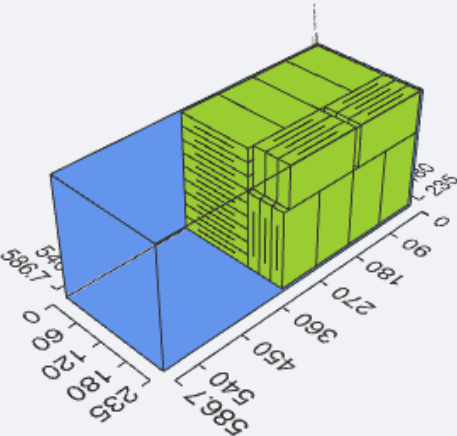

MIDONKEY GaiH Ebike 20GP Container Stuffing Result

Step № 6