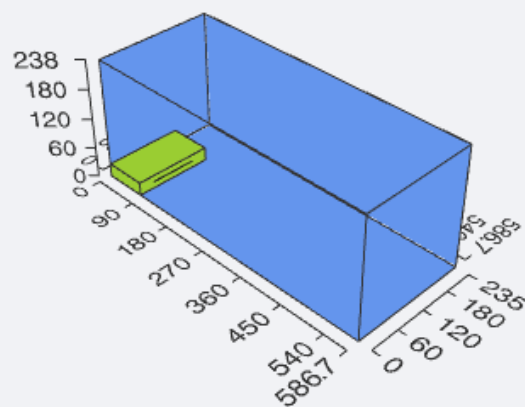

# MIDONKEY GaiH Ebike 20GP Container Stuffing Result

Step N° 1

Step N° 2