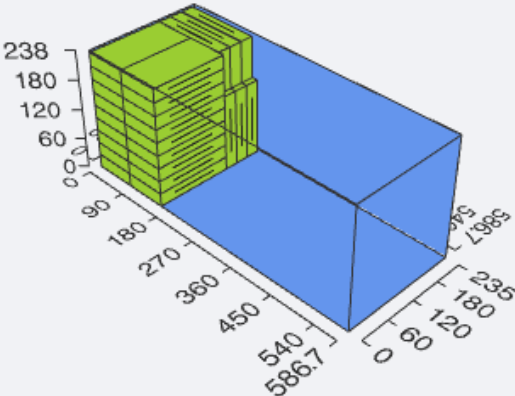

MIDONKEY GaiH Ebike 20GP Container Stuffing Result