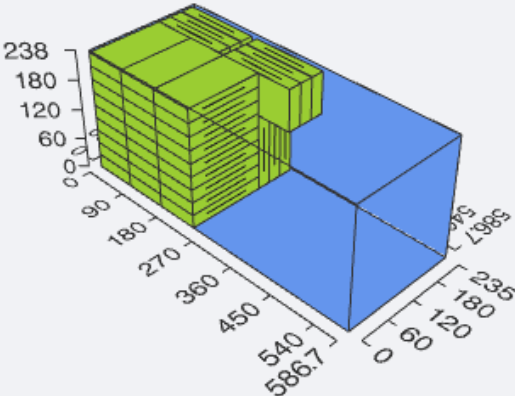

MIDONKEY GaiH Ebike 20GP Container Stuffing Result