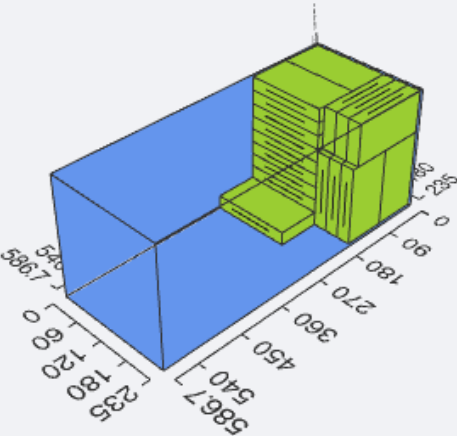

Step № 5

Step N° 4