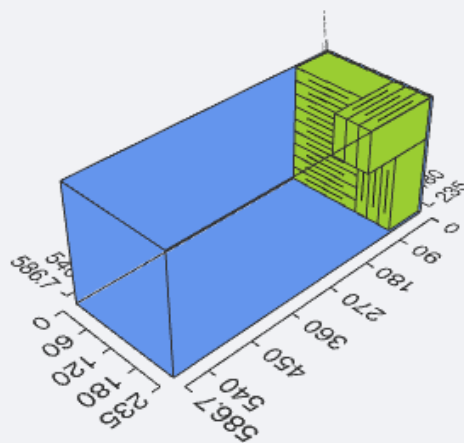

# MIDONKEY GaiH Ebike 20GP Container Stuffing Result

Step N° 1

Step N° 2