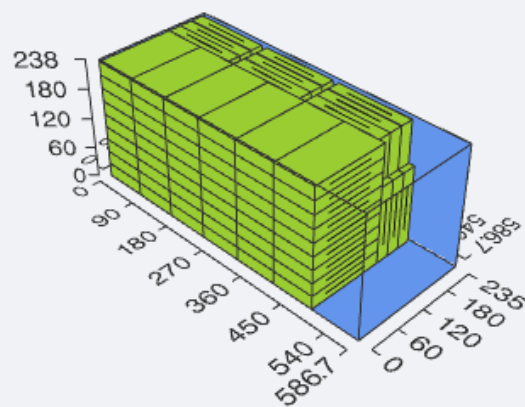

MIDONKEY GaiH Ebike 20GP Container Stuffing Result

Step N° 9