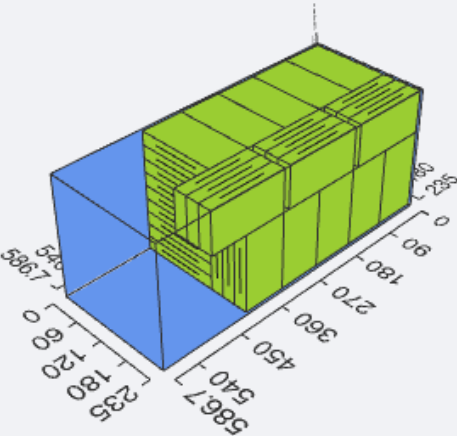

MIDONKEY GaiH Ebike 20GP Container Stuffing Result

Step N° 7

Step N° 8