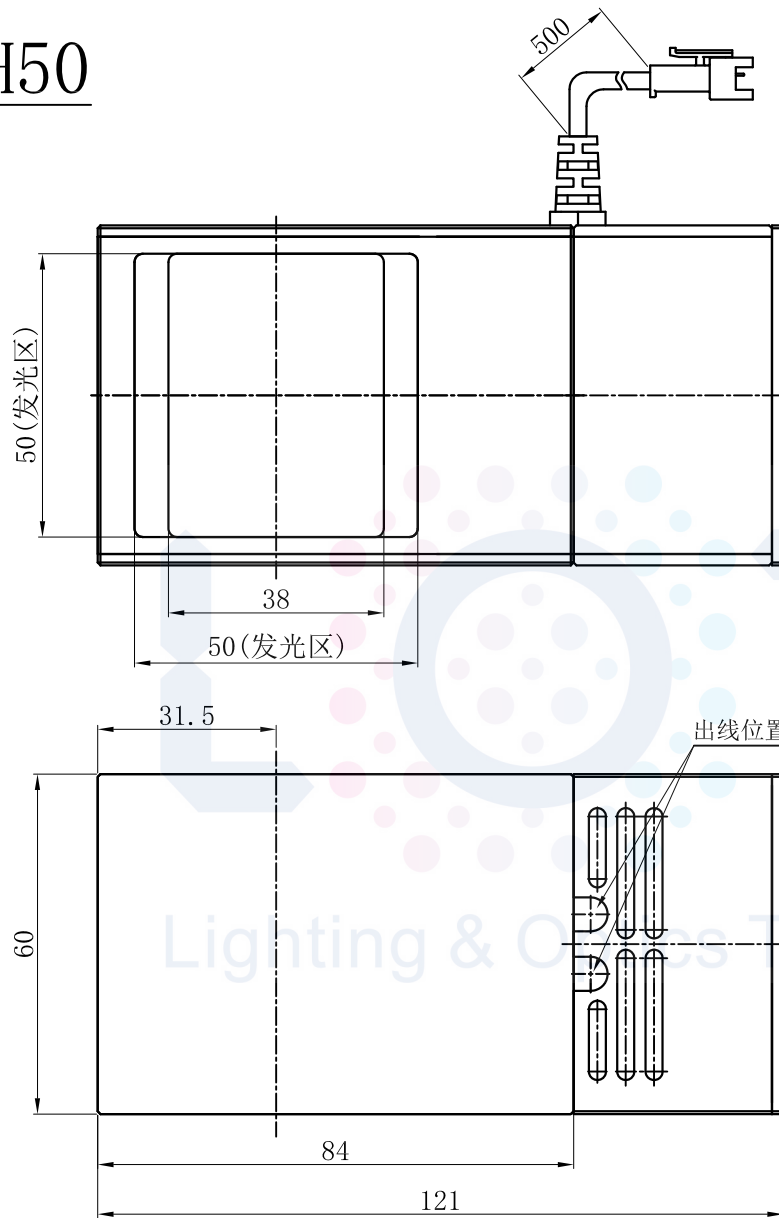

LTS-3COH50

产品型号	LTS-3COH50
LED发光色	R(红)/W(白)
输入电压	DC 24V(max)
消耗功率	/
电缆极性	1:+、2:NC、3:-

4-M3深4.5

出线位置