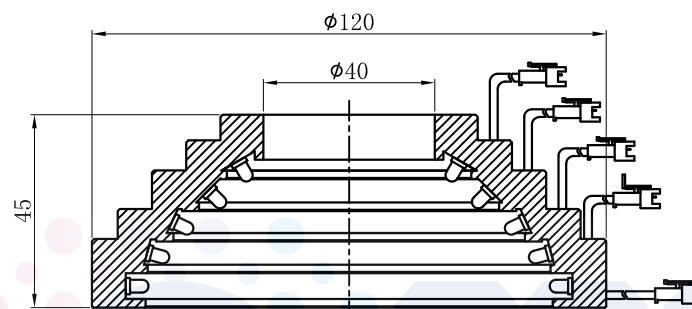

LTS-RNMU120

产品型号	LTS-RNMU120
LED发光色	W(白)
输入电压	DC 24V(max)
电缆极性	1:+、2:NC、3:-

注:

1. 每条出线长度为500mm;
2. 角度分别为0°、15°、25°、45°、60°。

Copyright 2011~2014 LTS. All rights reserved. Reproduction or photocopy without permission is prohibited.