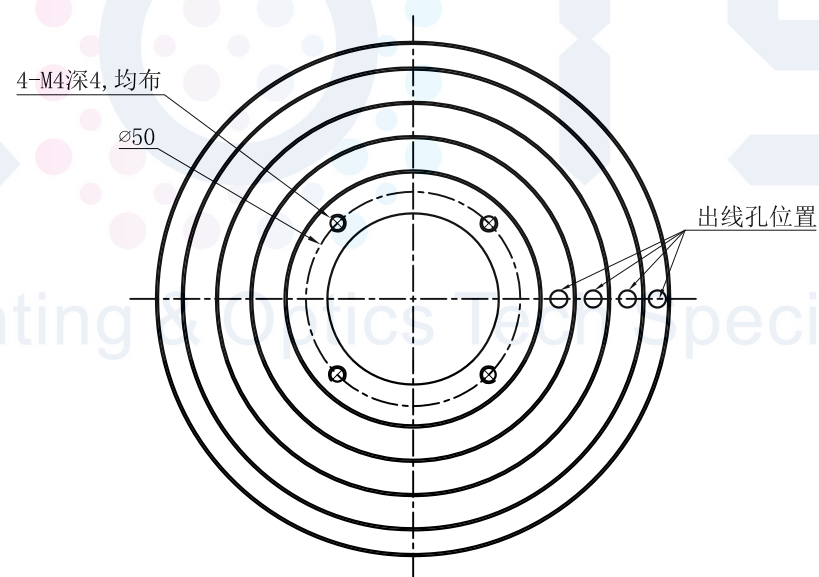

LTS-RNMU120

产品型号	LTS-RNMU120
LED发光色	W(白)
输入电压	DC 24V(max)
电缆极性	1:+、2:NC、3:-

注:

1. 每条出线长度为500mm;
2. 角度分别为0°、15°、25°、45°、60°。

Copyright 2011~2014 LTS. All rights reserved. Reproduction or photocopy without permission is prohibited.