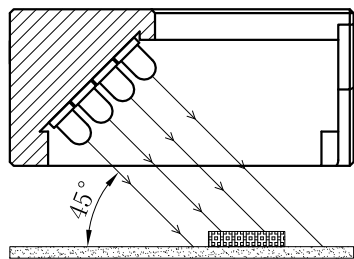

# LTS-RN9045 (定制)

产品型号	LTS-RN9045
LED发光色	R(红)/W(白)
输入电压	DC 24V(max)
消耗功率	/
电缆极性	1:+、2:NC、3:-

照明示意图

Copyright 2011~2014 LOTS. All rights reserved. Reproduction or photocopy without permission is prohibited.