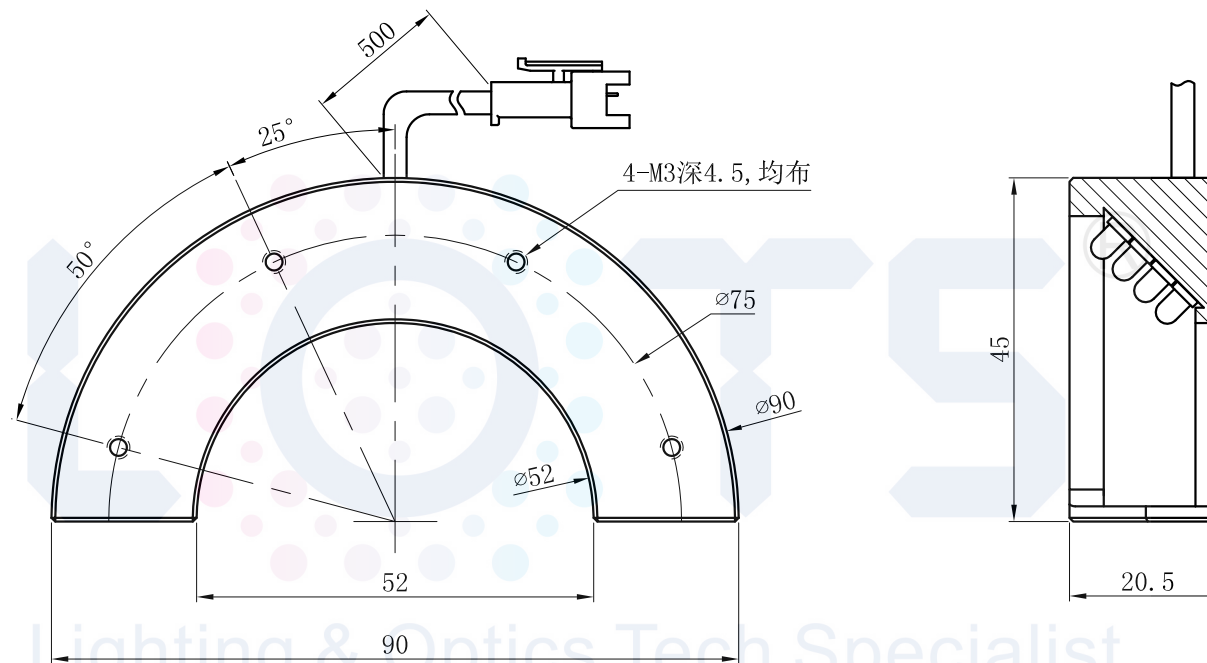

# LTS-RN9045 (定制)

产品型号	LTS-RN9045
LED发光色	R(红)/W(白)
输入电压	DC 24V(max)
消耗功率	/
电缆极性	1:+、2:NC、3:-

照明示意图

Copyright 2011~2014 LOTS. All rights reserved. Reproduction or photocopy without permission is prohibited.