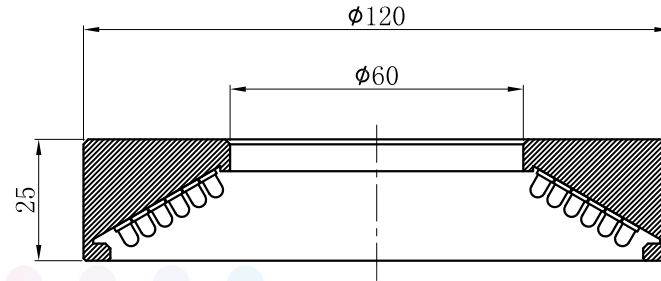

LTS-SRN12060

产品型号	LTS-SRN12060
LED发光色	R(红)/W(白)
输入电压	DC 24V(max)
消耗功率	/
电缆极性	1:+、2:NC、3:-

照明示意图

注：可选配杯状漫射板