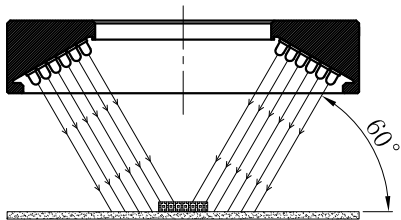

LTS-SRN12060

产品型号	LTS-SRN12060
LED发光色	R(红)/W(白)
输入电压	DC 24V(max)
消耗功率	/
电缆极性	1:+、2:NC、3:-

照明示意图

注：可选配杯状漫射板