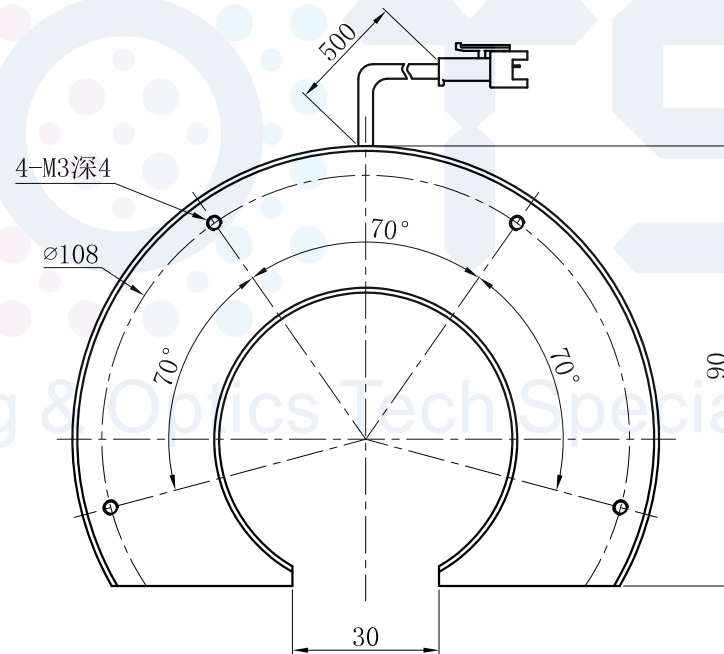

LTS-SRN12060

产品型号	LTS-SRN12060
LED发光色	R(红)/W(白)
输入电压	DC 24V(max)
消耗功率	/
电缆极性	1:+、2:NC、3:-

照明示意图

注：可选配杯状漫射板