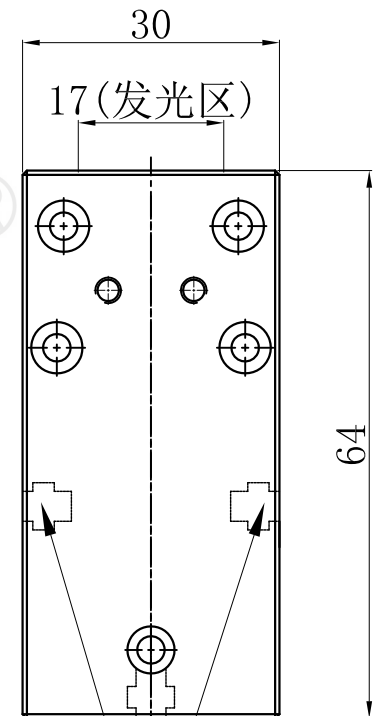

LTS-3LINL100

| | |
|--------|-------------------|
| 产品型号 | LTS-3LINL100 |
| LED发光色 | R(红)/W(白) |
| 输入电压 | DC 24V(max) |
| 消耗功率 | / |
| 电缆极性 | 1:+、2:-、3:NC、4:NC |

M3螺母卡槽
两端不贯通