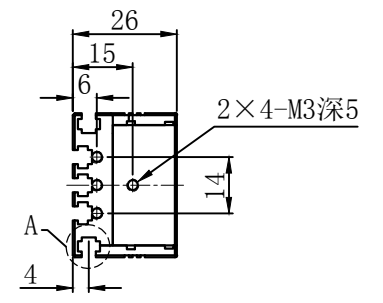

LTS-2BR30030

产品型号	LTS-2BR30030
LED发光色	R(红)/W(白)
输入电压	DC 24V(max)
消耗功率	/
电缆极性	1:+, 2:NC, 3:-

视图A
比例2: 1

注:共有五个狭槽用于放置M3螺母。

Lighting & Optics Tech Specialist