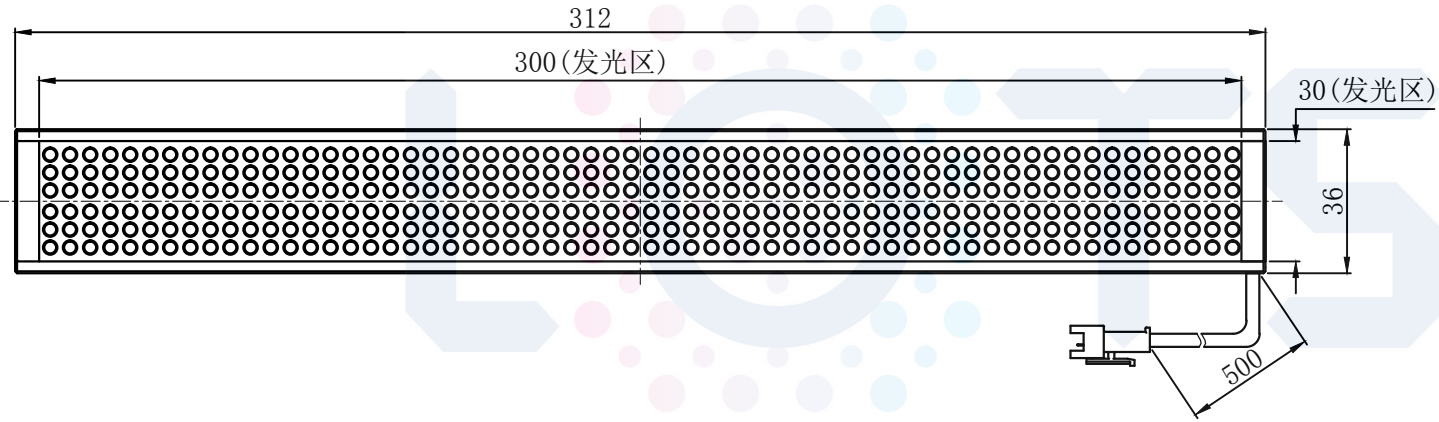

LTS-2BR30030

产品型号	LTS-2BR30030
LED发光色	R(红)/W(白)
输入电压	DC 24V(max)
消耗功率	/
电缆极性	1:+, 2:NC, 3:-

视图A
比例2: 1

注:共有五个狭槽用于放置M3螺母。

Lighting & Optics Tech Specialist