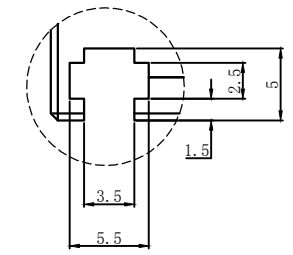

LTS-2BR30030

产品型号	LTS-2BR30030
LED发光色	R(红)/W(白)
输入电压	DC 24V(max)
消耗功率	/
电缆极性	1:+, 2:NC, 3:-

视图A
比例2: 1

注:共有五个狭槽用于放置M3螺母。

Lighting & Optics Tech Specialist