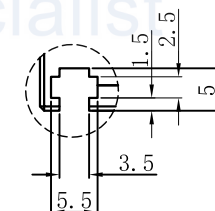

LTS-2BR90030

产品型号	LTS-2BR90030
LED发光色	R(红)/W(白)
输入电压	DC 24V(max)
消耗功率	/
电缆极性	1:+、2:NC、3:-

Lighting & Optics Tech Specialist

注:共有五个狭槽用于放置M3螺母。

视图A
比例2:1