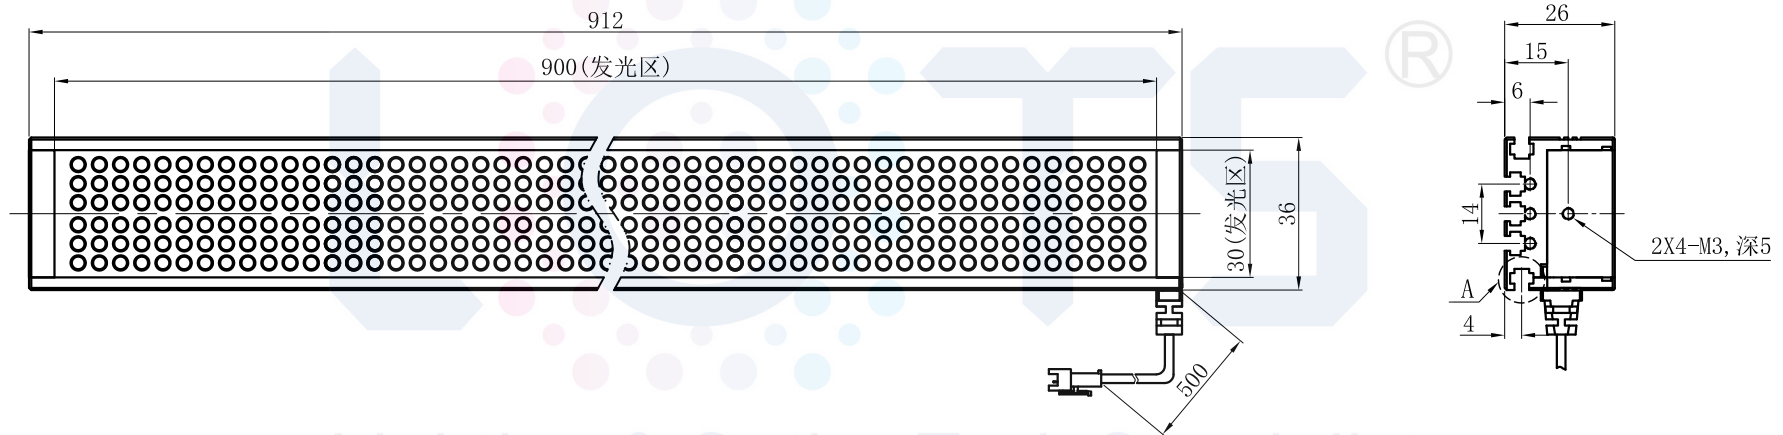

LTS-2BR90030

产品型号	LTS-2BR90030
LED发光色	R(红)/W(白)
输入电压	DC 24V(max)
消耗功率	/
电缆极性	1:+、2:NC、3:-

Lighting & Optics Tech Specialist

注:共有五个狭槽用于放置M3螺母。

视图A
比例2:1