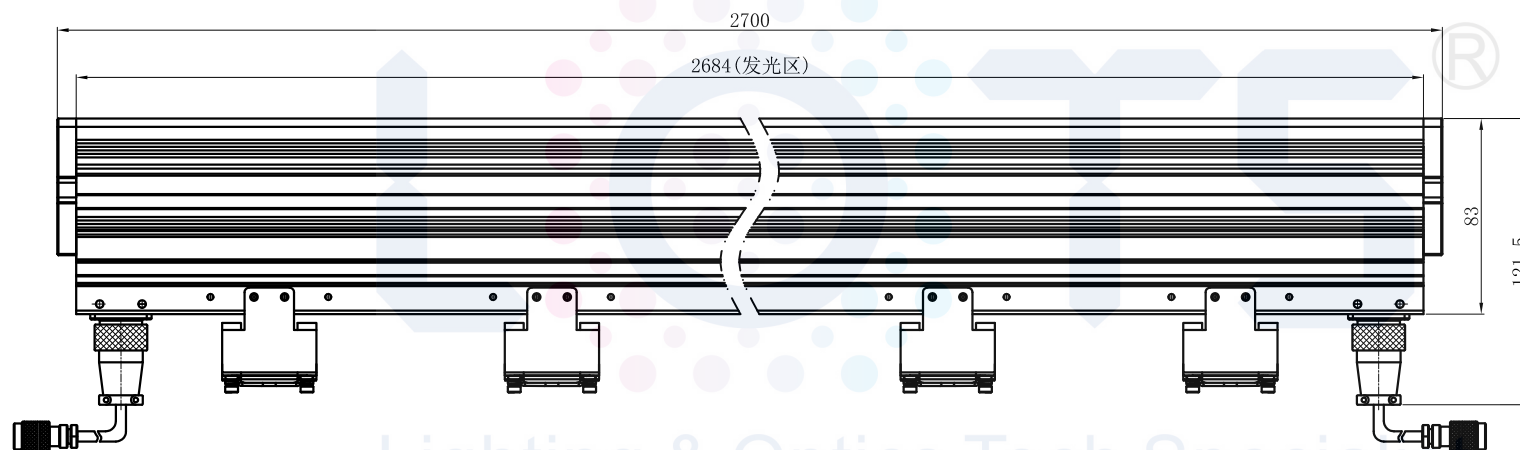

LTS-2LINS2700

产品型号	LTS-2LINS2700
LED发光色	W(白)
输入电压	DC 48V(max)
消耗功率	/
电缆极性	1:LED+、2:LED-、3:FAN+、4:FAN-

Lighting & Optics Tech Specialist