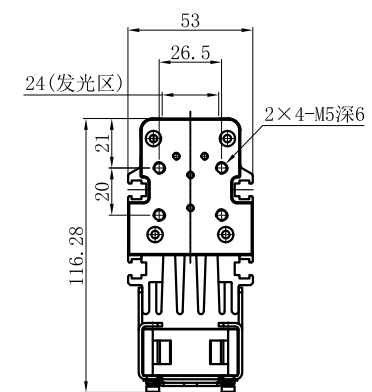

LTS-2LINS2700

产品型号	LTS-2LINS2700
LED发光色	W(白)
输入电压	DC 48V(max)
消耗功率	/
电缆极性	1:LED+、2:LED-、3:FAN+、4:FAN-

Lighting & Optics Tech Specialist