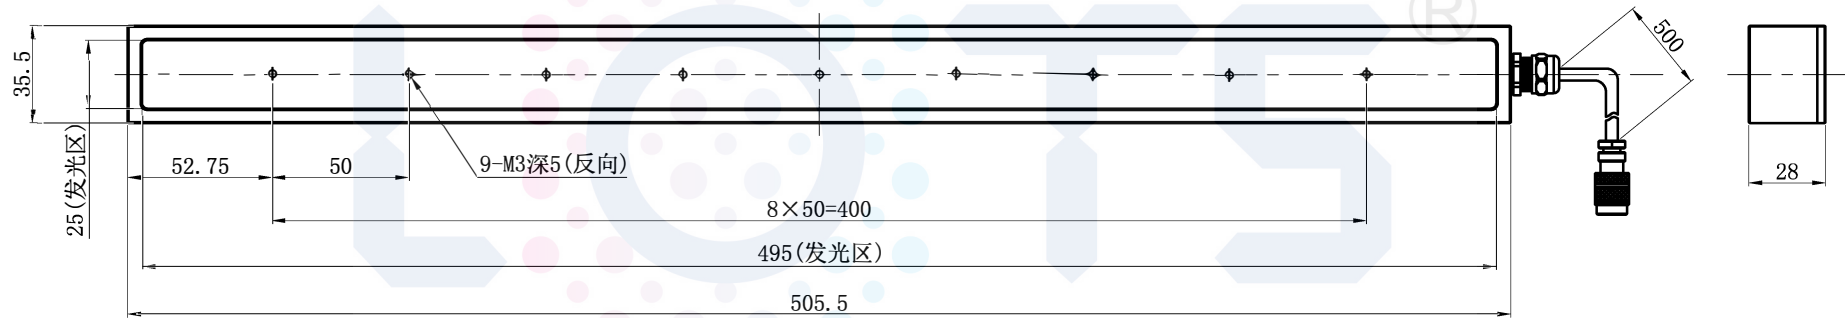

LTS-BR49525

| | |
|--------|--------------|
| 产品型号 | LTS-BR49525 |
| LED发光色 | R(红)/W(白) |
| 输入电压 | DC 24V(max) |
| 消耗功率 | / |
| 电缆极性 | 1:+、2:NC、3:- |

Lighting & Optics Tech Specialist