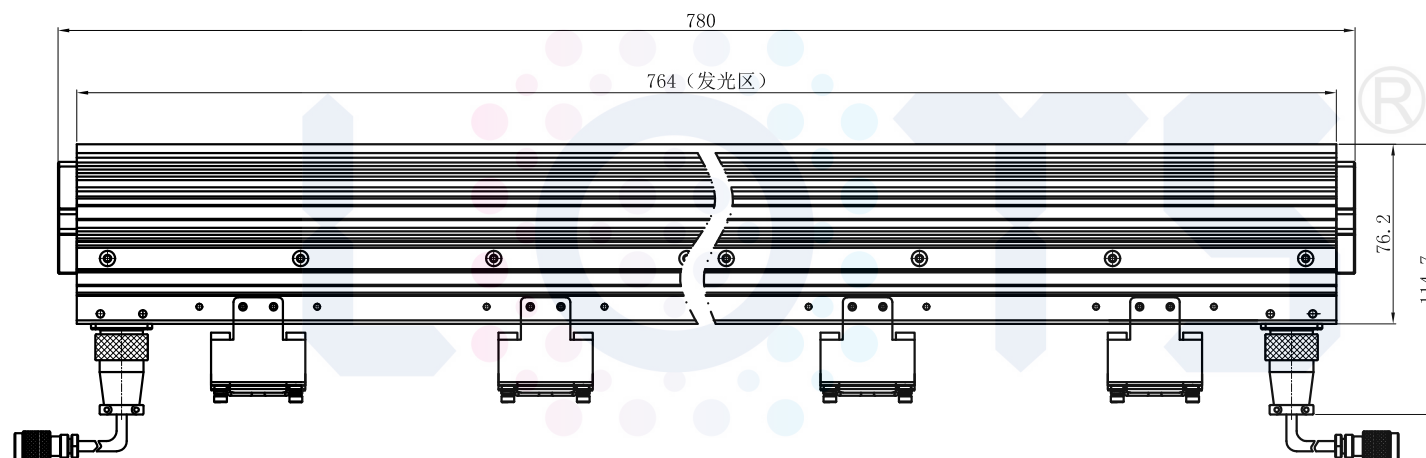

LTS-2LIN780

产品型号	LTS-2LIN780
LED发光色	W(白)
输入电压	DC 48V(max)
消耗功率	/
电缆极性	1:LED+、2:LED-、3:FAN+、4:FAN-

Lighting & Optics Tech Specialist