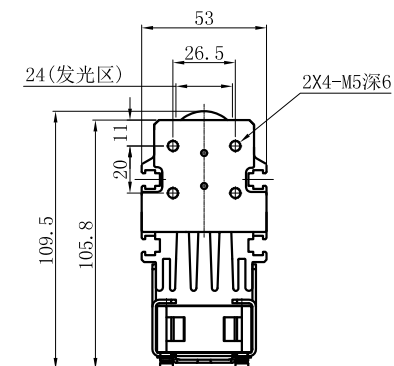

LTS-2LIN780

产品型号	LTS-2LIN780
LED发光色	W(白)
输入电压	DC 48V(max)
消耗功率	/
电缆极性	1:LED+、2:LED-、3:FAN+、4:FAN-

Lighting & Optics Tech Specialist