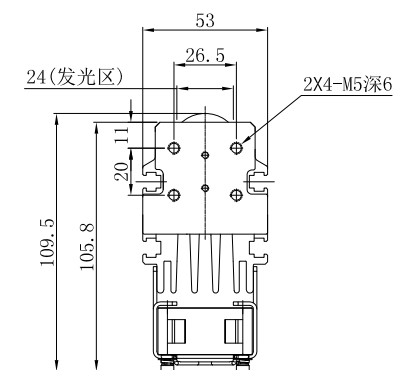

LTS-2LIN1000

| | |
|--------|-----------------------------|
| 产品型号 | LTS-2LIN1000 |
| LED发光色 | W(白) |
| 输入电压 | DC 48V(max) |
| 消耗功率 | / |
| 电缆极性 | 1:LED+、2:LED-、3:FAN+、4:FAN- |

Lighting & Optics Tech Specialist