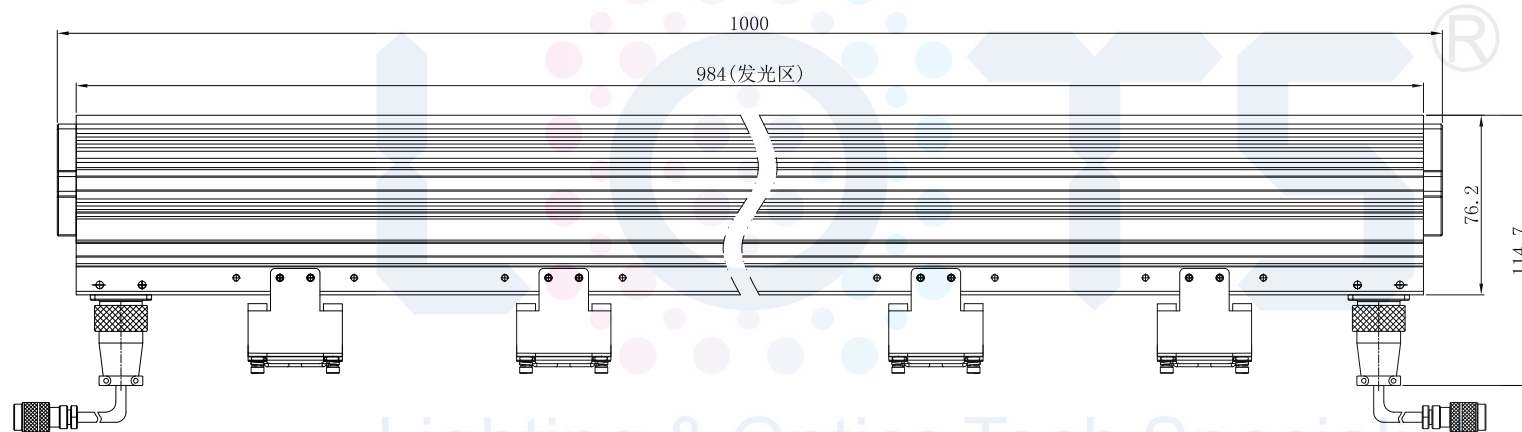

LTS-2LIN1000

| | |
|--------|-----------------------------|
| 产品型号 | LTS-2LIN1000 |
| LED发光色 | W(白) |
| 输入电压 | DC 48V(max) |
| 消耗功率 | / |
| 电缆极性 | 1:LED+、2:LED-、3:FAN+、4:FAN- |

Lighting & Optics Tech Specialist