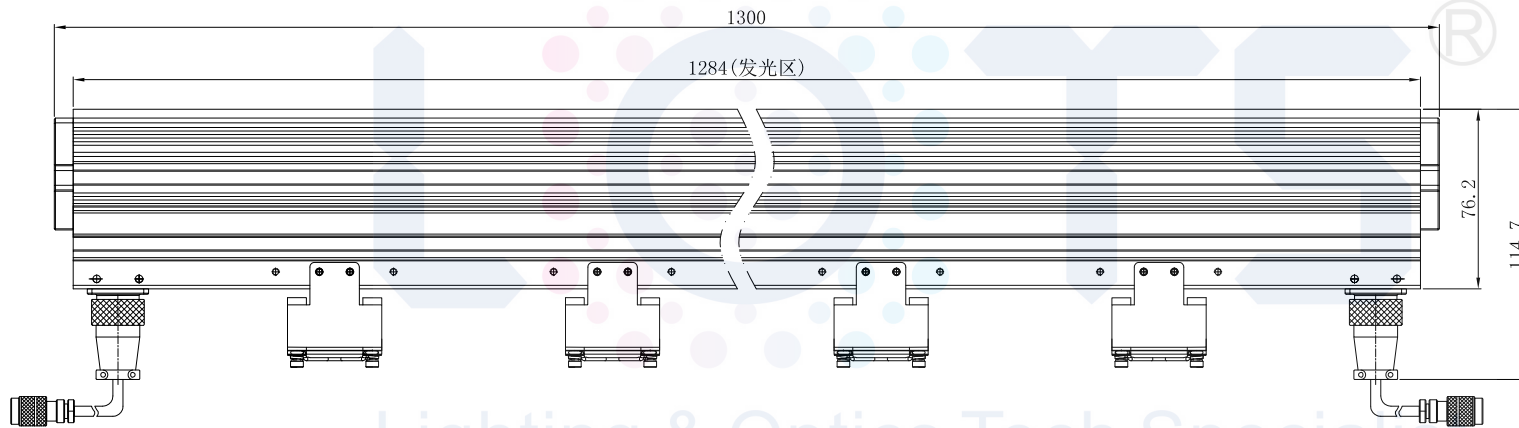

LTS-2LIN1300

产品型号	LTS-2LIN1300
LED发光色	W(白)
输入电压	DC 48V(max)
消耗功率	/
电缆极性	1:LED+、2:LED-、3:FAN+、4:FAN-

Lighting & Optics Tech Specialist