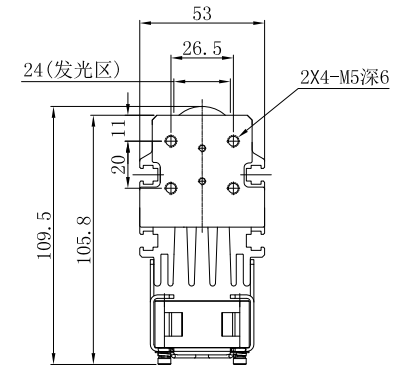

LTS-2LIN1300

产品型号	LTS-2LIN1300
LED发光色	W(白)
输入电压	DC 48V(max)
消耗功率	/
电缆极性	1:LED+、2:LED-、3:FAN+、4:FAN-

Lighting & Optics Tech Specialist