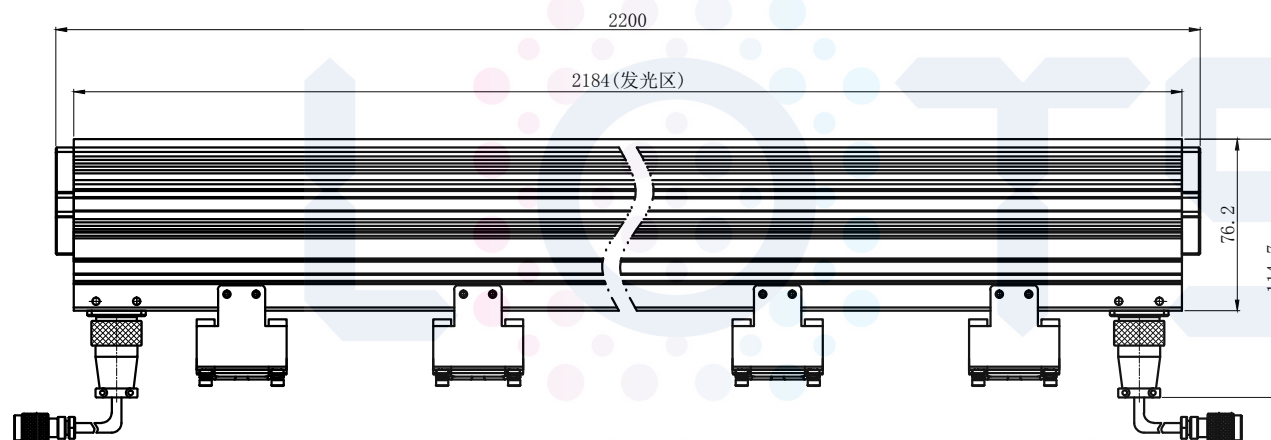

LTS-2LIN2200

产品型号	LTS-2LIN2200
LED发光色	W(白)
输入电压	DC 24V(max)
消耗功率	/
电缆极性	1:LED+, 2:LED-, 3:FAN+, 4:FAN-

Lighting & Optics Tech Specialist