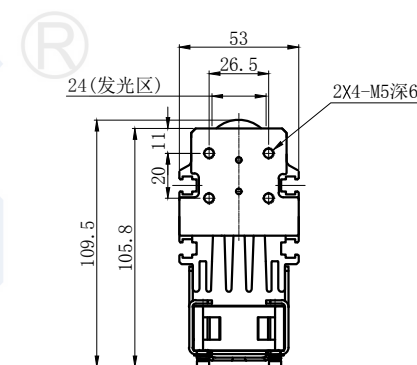

LTS-2LIN2200

产品型号	LTS-2LIN2200
LED发光色	W(白)
输入电压	DC 24V(max)
消耗功率	/
电缆极性	1:LED+, 2:LED-, 3:FAN+, 4:FAN-

Lighting & Optics Tech Specialist