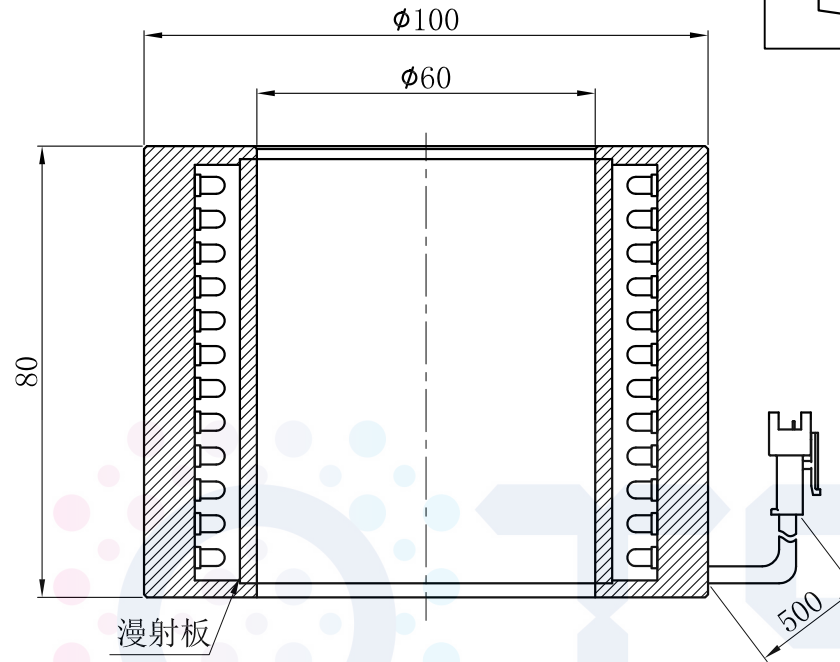

LTS-RN10000

产品型号	LTS-RN10000
LED发光色	R(红)/W(白)
输入电压	DC 24V(max)
消耗功率	11.52W(R)/19.2W(W)
电缆极性	1:+、2:NC、3:-