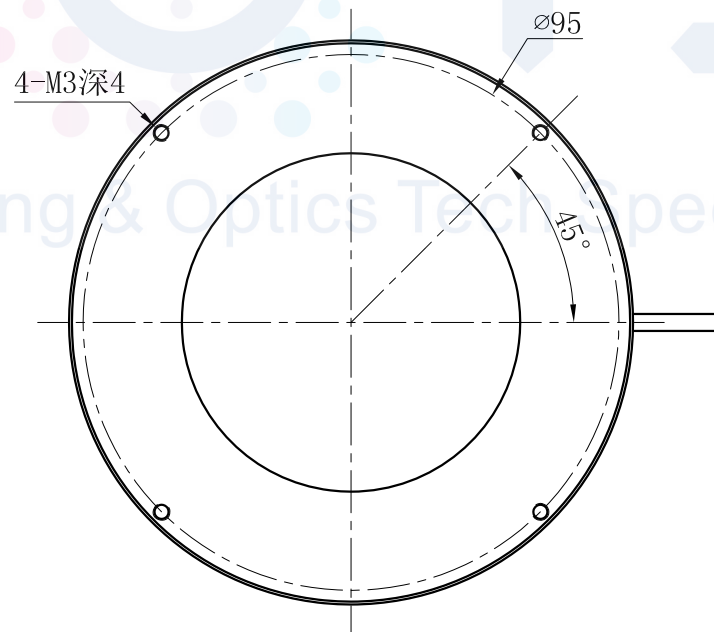

LTS-RN10000

产品型号	LTS-RN10000
LED发光色	R(红)/W(白)
输入电压	DC 24V(max)
消耗功率	11.52W(R)/19.2W(W)
电缆极性	1:+、2:NC、3:-