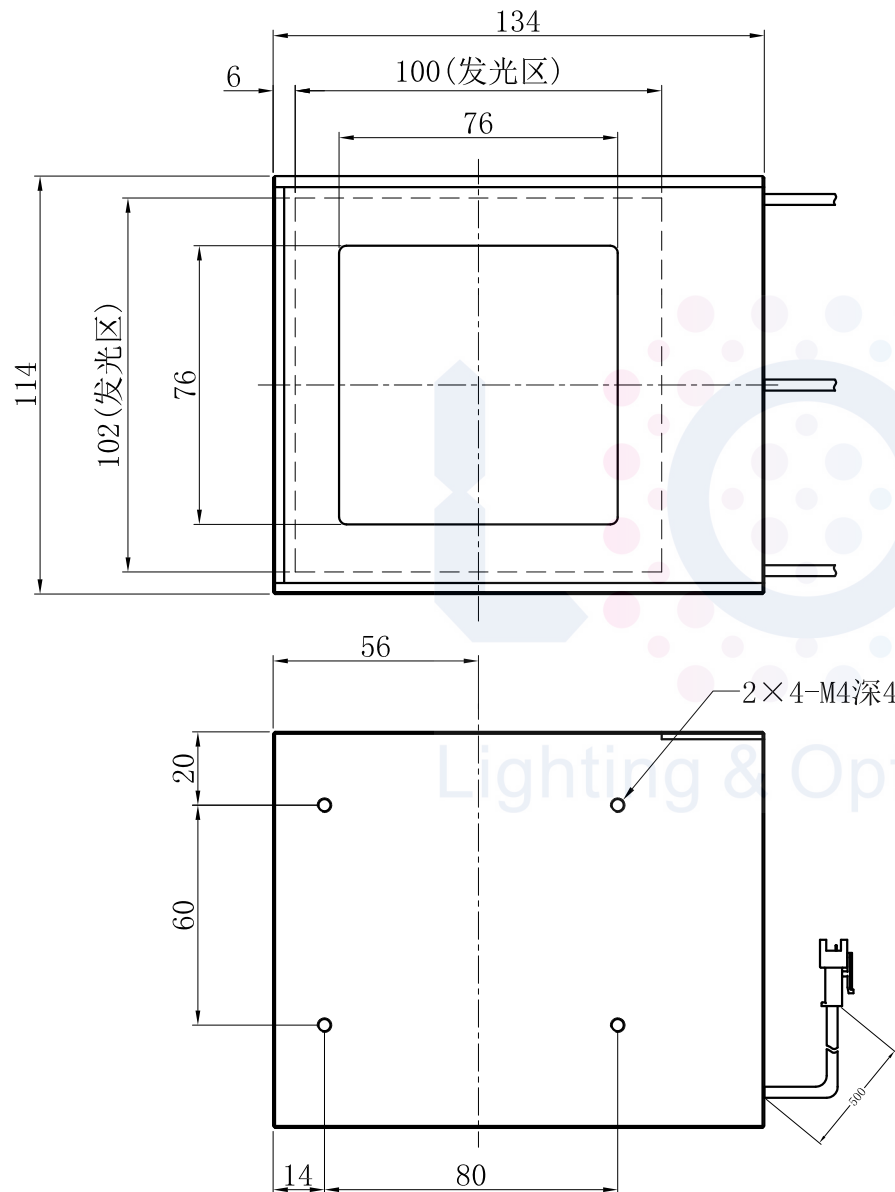

LTS-COX100

产品型号	LTS-COX100
LED发光色	R(红)/G(绿)/B(蓝)
输入电压	DC 24V(max)
消耗功率	/
电缆极性	1:+、2:NC、3:-

Lighting & Optics Tech Specialist