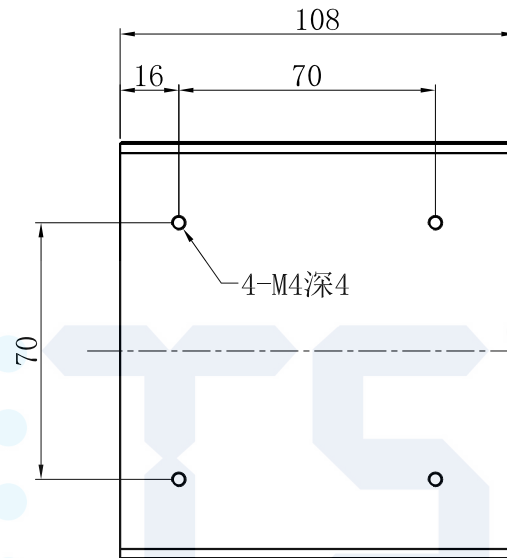

LTS-COX100

产品型号	LTS-COX100
LED发光色	R(红)/G(绿)/B(蓝)
输入电压	DC 24V(max)
消耗功率	/
电缆极性	1:+、2:NC、3:-

Lighting & Optics Tech Specialist