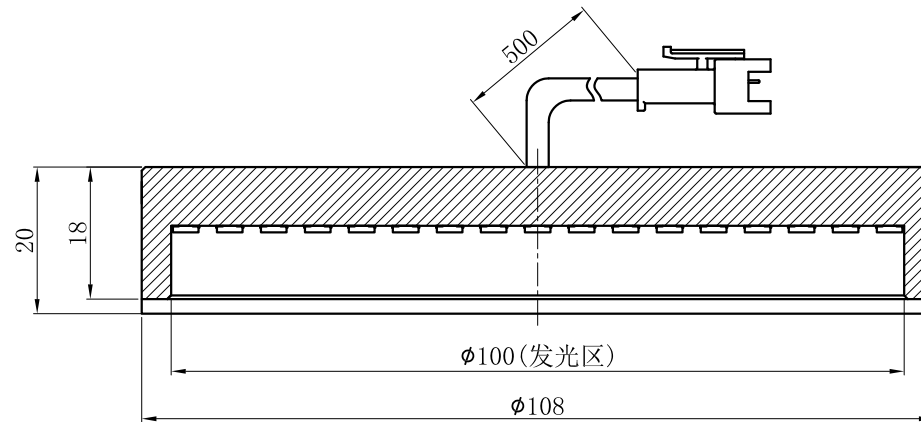

LTS-FT100

产品型号	LTS-FT100
LED发光色	R(红)/W(白)
输入电压	DC 24V(max)
消耗功率	7.92W(W)/5.28W(R)
电缆极性	1:+、2:NC、3:-