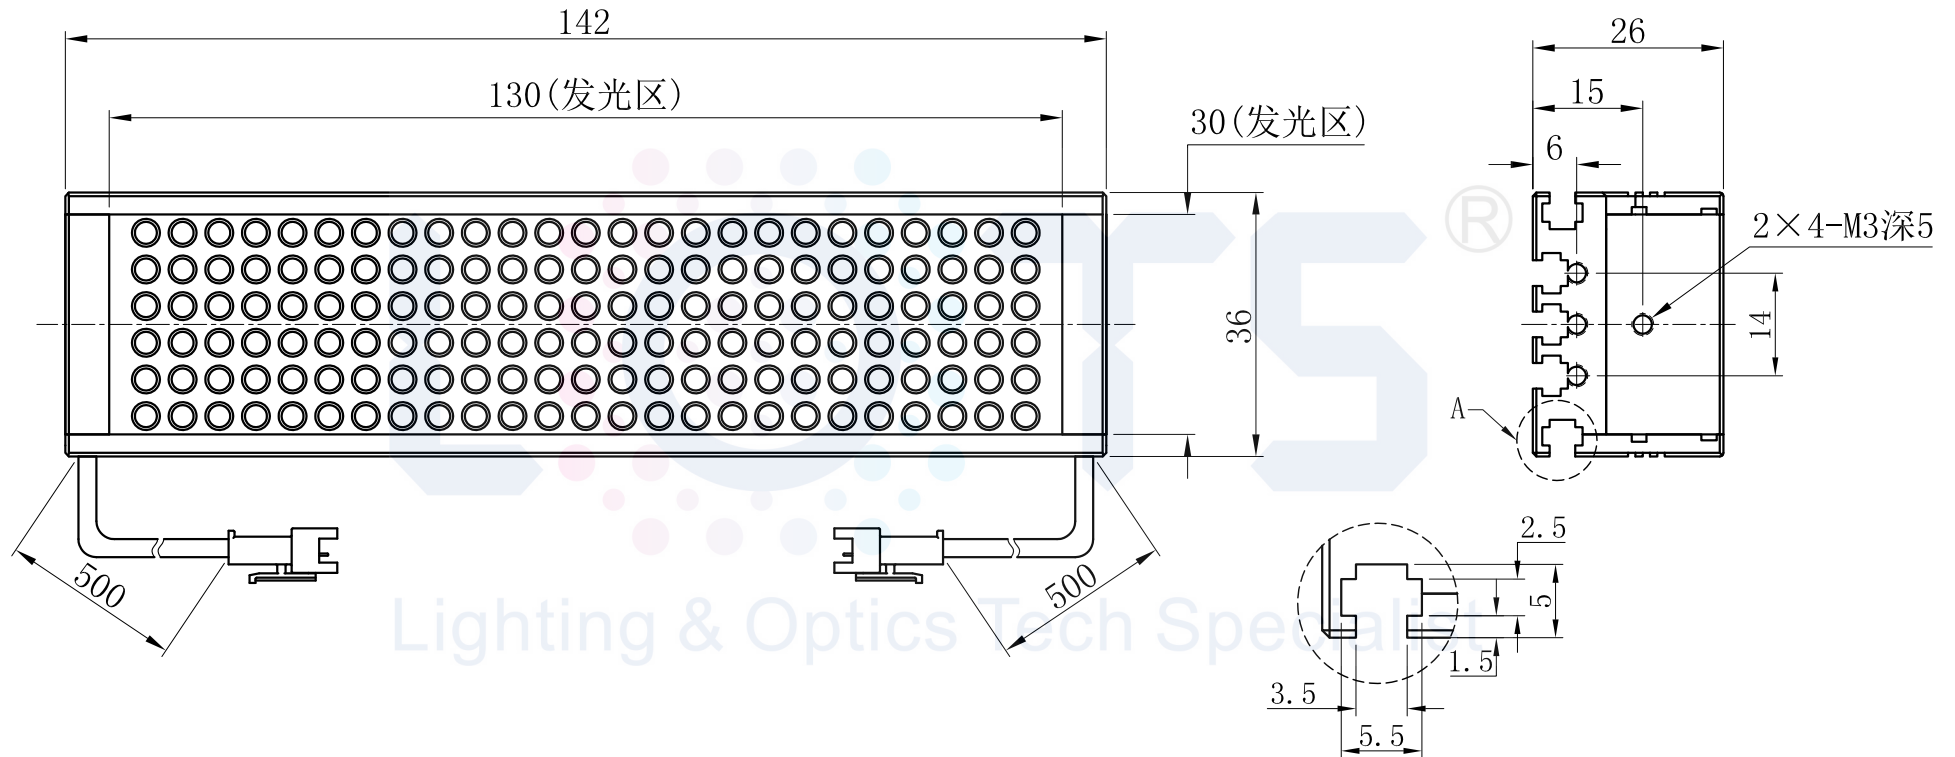

# LTS-2BR13030 (双色)

产品型号	LTS-2BR13030
LED发光色	B(蓝)/W(白)
输入电压	DC 24V(max)
消耗功率	/
电缆极性	1:+、2:NC、3:-

视图A  
比例2: 1

注: 共有五个狭槽用于放置M3螺母。