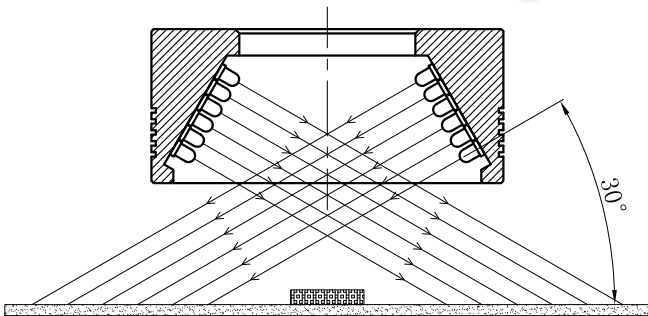

LTS-RN8030

产品型号	LTS-RN8030
LED发光色	R(红)/G(绿)/B(蓝)
输入电压	DC 24V(max)
消耗功率	6.24W(R)/6.24W(G)/6.24W(B)
电缆极性	1:+、2:NC、3:-

4-M3深4

ø60

45°

照明示意图

注：可选配平面漫射板