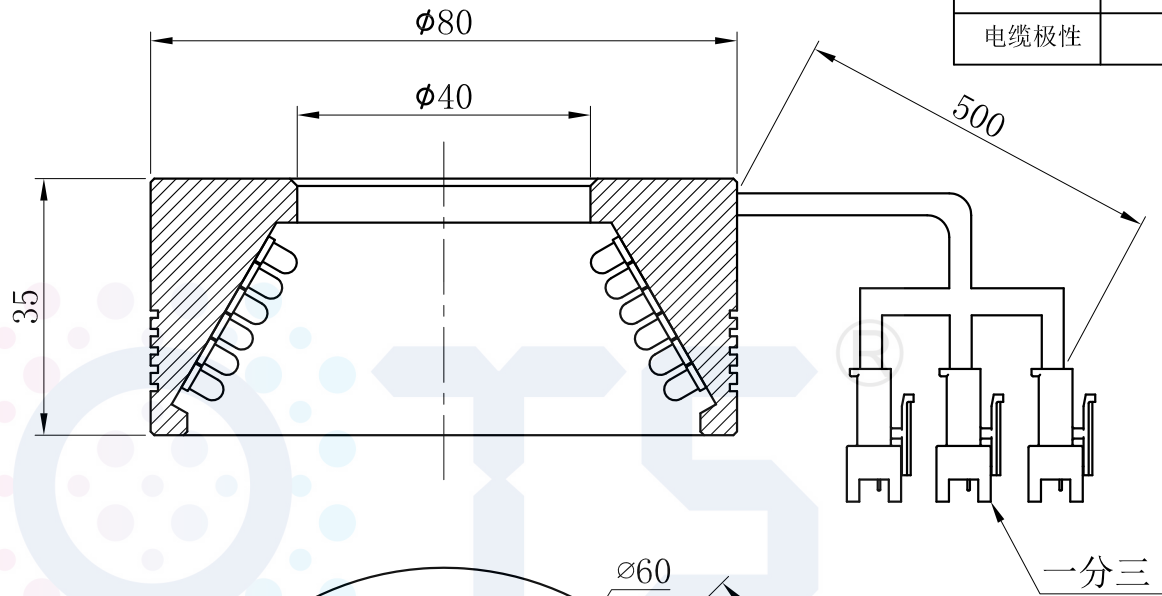

LTS-RN8030

产品型号	LTS-RN8030
LED发光色	R(红)/G(绿)/B(蓝)
输入电压	DC 24V(max)
消耗功率	6.24W(R)/6.24W(G)/6.24W(B)
电缆极性	1:+、2:NC、3:-

4-M3深4

ø60

45°

照明示意图

注：可选配平面漫射板