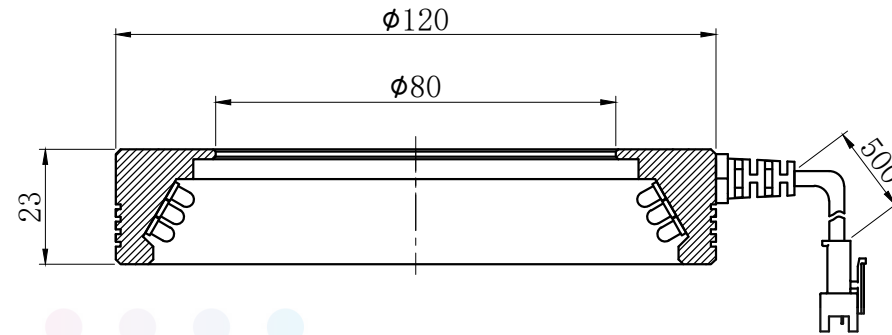

LTS-RN12030

产品型号	LTS-RN12030
LED发光色	R(红)/W(白)
输入电压	DC 24V(max)
消耗功率	/
电缆极性	1:+、2:NC、3:-

照明示意图

注：可选配杯状漫射板