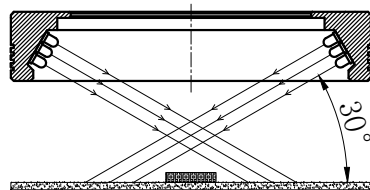

LTS-RN12030

产品型号	LTS-RN12030
LED发光色	R(红)/W(白)
输入电压	DC 24V(max)
消耗功率	/
电缆极性	1:+、2:NC、3:-

照明示意图

注：可选配杯状漫射板