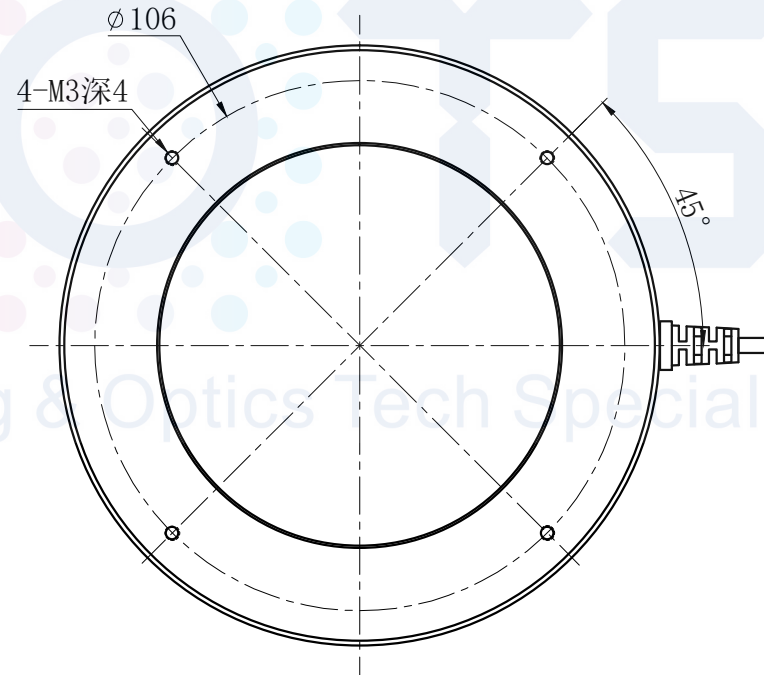

LTS-RN12030

产品型号	LTS-RN12030
LED发光色	R(红)/W(白)
输入电压	DC 24V(max)
消耗功率	/
电缆极性	1:+、2:NC、3:-

照明示意图

注：可选配杯状漫射板