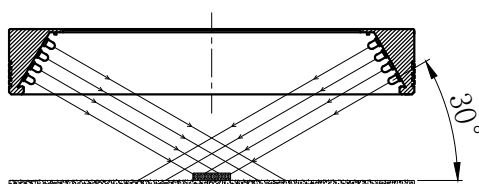

LTS-RN18030

产品型号	LTS-RN18030
LED发光色	R(红)/W(白)
输入电压	DC 24V(max)
消耗功率	/
电缆极性	1:+、2:NC、3:-

照明示意图

注：可选配杯状漫射板