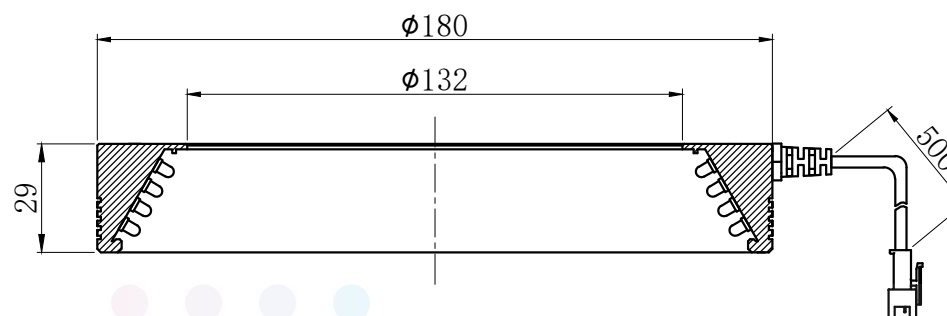

LTS-RN18030

产品型号	LTS-RN18030
LED发光色	R(红)/W(白)
输入电压	DC 24V(max)
消耗功率	/
电缆极性	1:+、2:NC、3:-

照明示意图

注：可选配杯状漫射板