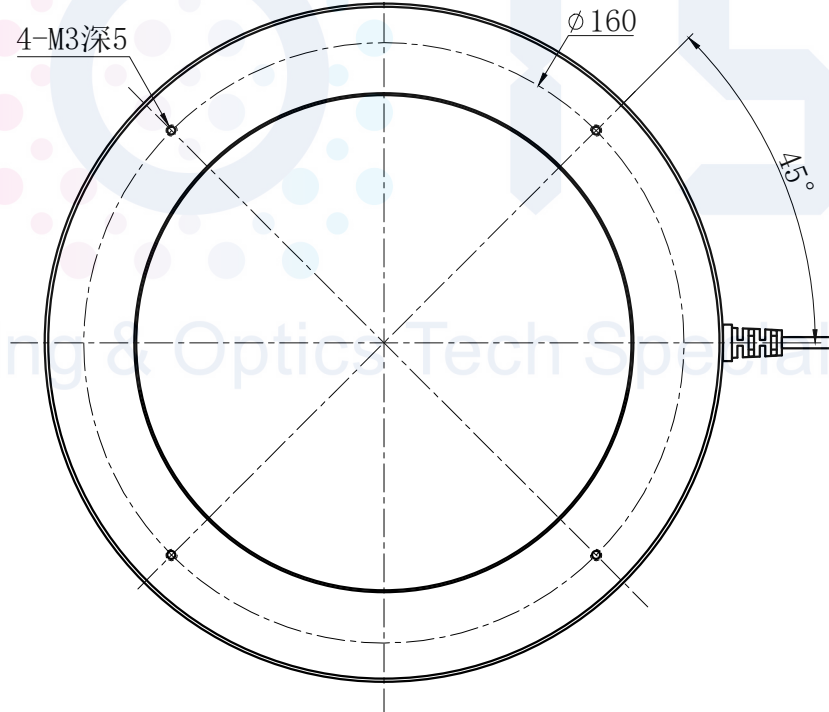

LTS-RN18030

产品型号	LTS-RN18030
LED发光色	R(红)/W(白)
输入电压	DC 24V(max)
消耗功率	/
电缆极性	1:+、2:NC、3:-

照明示意图

注：可选配杯状漫射板