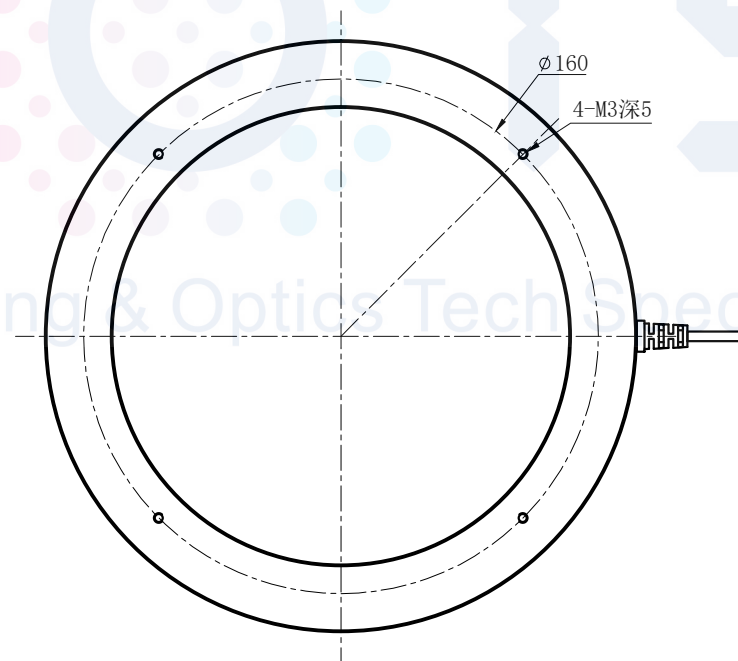

LTS-RN18430

| | |
|--------|--------------|
| 产品型号 | LTS-RN18430 |
| LED发光色 | R(红)/W(白) |
| 输入电压 | DC 24V(max) |
| 消耗功率 | / |
| 电缆极性 | 1:+、2:NC、3:- |

发光示意图

注：可选配漫射板