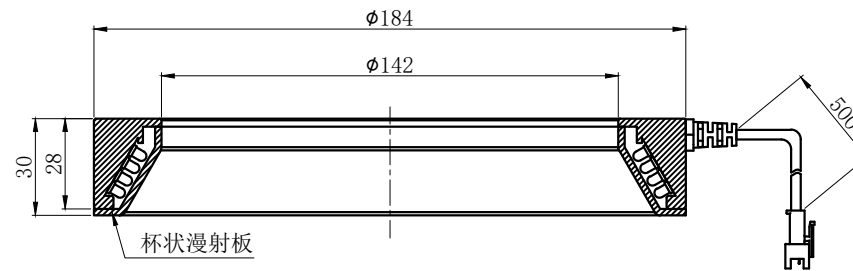

LTS-RN18430

| | |
|--------|--------------|
| 产品型号 | LTS-RN18430 |
| LED发光色 | R(红)/W(白) |
| 输入电压 | DC 24V(max) |
| 消耗功率 | / |
| 电缆极性 | 1:+、2:NC、3:- |

发光示意图

注：可选配漫射板