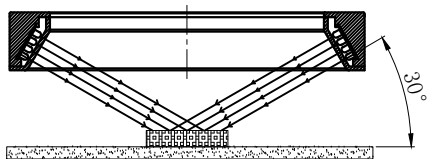

LTS-RN18430

| | |
|--------|--------------|
| 产品型号 | LTS-RN18430 |
| LED发光色 | R(红)/W(白) |
| 输入电压 | DC 24V(max) |
| 消耗功率 | / |
| 电缆极性 | 1:+、2:NC、3:- |

发光示意图

注：可选配漫射板