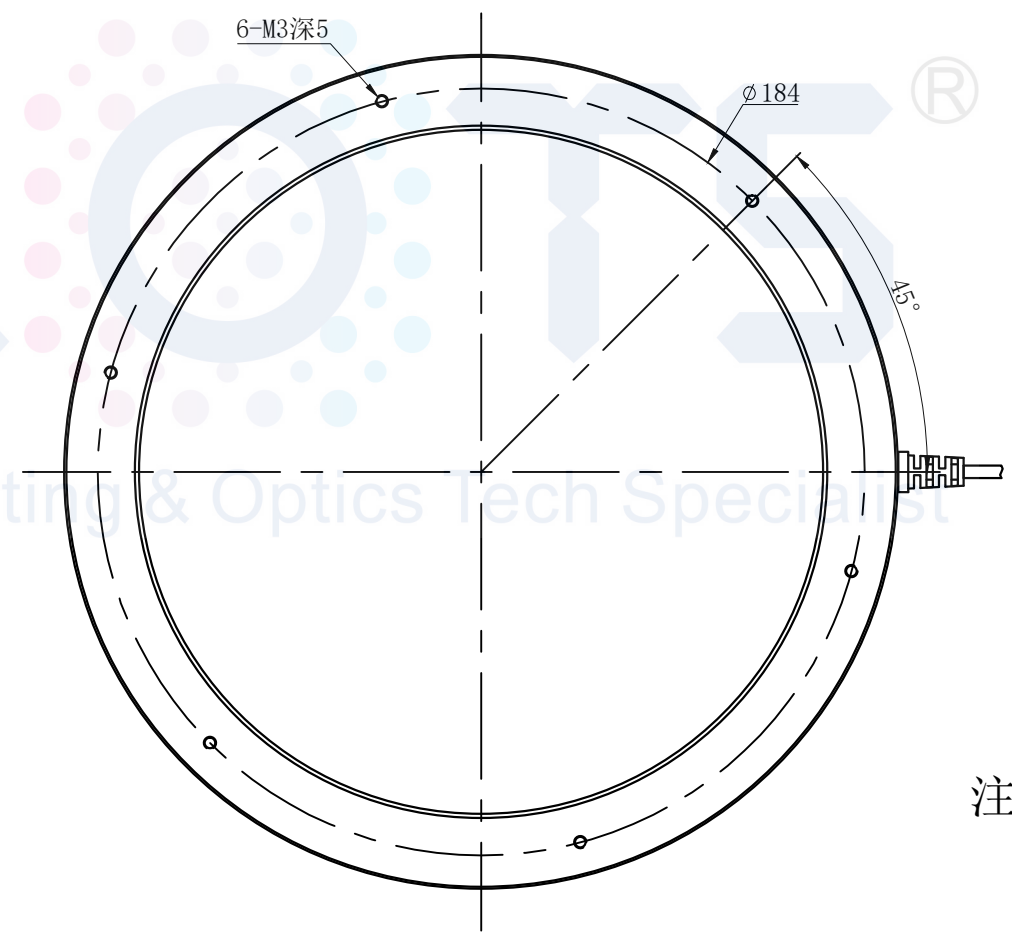

# LTS-RN20030

产品型号	LTS-RN20030
LED发光色	R(红)/W(白)
输入电压	DC 24V(max)
消耗功率	/
电缆极性	1:+、2:NC、3:-

照明示意图

注：可选配平面漫射板