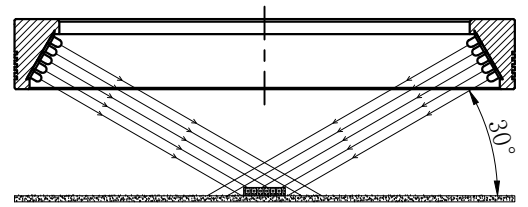

# LTS-RN20030

产品型号	LTS-RN20030
LED发光色	R(红)/W(白)
输入电压	DC 24V(max)
消耗功率	/
电缆极性	1:+、2:NC、3:-

照明示意图

注：可选配平面漫射板