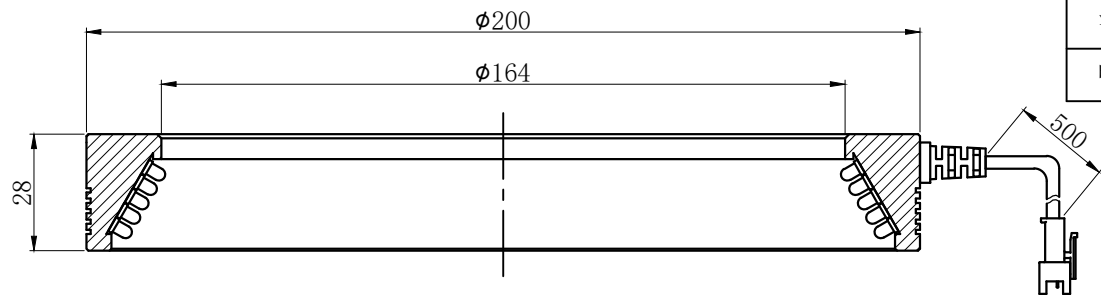

# LTS-RN20030

产品型号	LTS-RN20030
LED发光色	R(红)/W(白)
输入电压	DC 24V(max)
消耗功率	/
电缆极性	1:+、2:NC、3:-

照明示意图

注：可选配平面漫射板