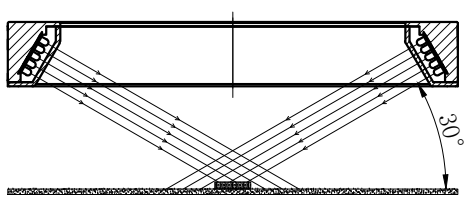

# LTS-RN25030

产品型号	LTS-RN25030
IPS型式	IPS-R25030-
LED发光色	W(白)/R(红)
输入电压	DC 24V(max)
消耗功率	/
电缆极性	1:+、2:NC、3:-

照明示意图

注：可选配杯状漫射板