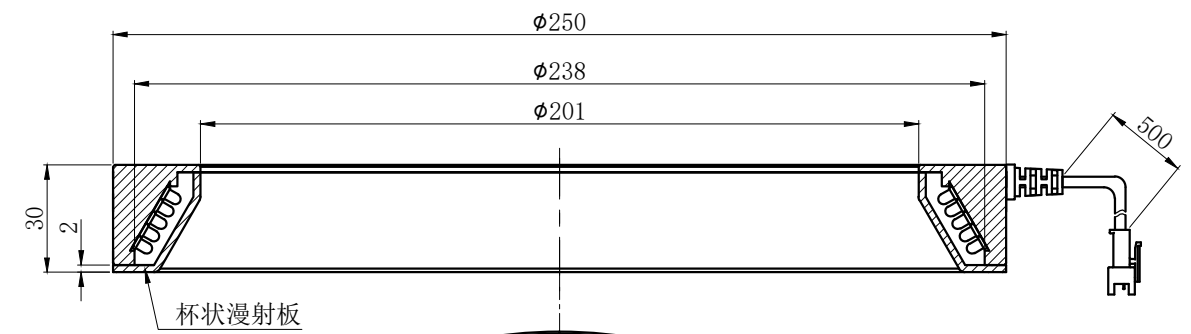

# LTS-RN25030

产品型号	LTS-RN25030
IPS型式	IPS-R25030-
LED发光色	W(白)/R(红)
输入电压	DC 24V(max)
消耗功率	/
电缆极性	1:+、2:NC、3:-

照明示意图

注：可选配杯状漫射板