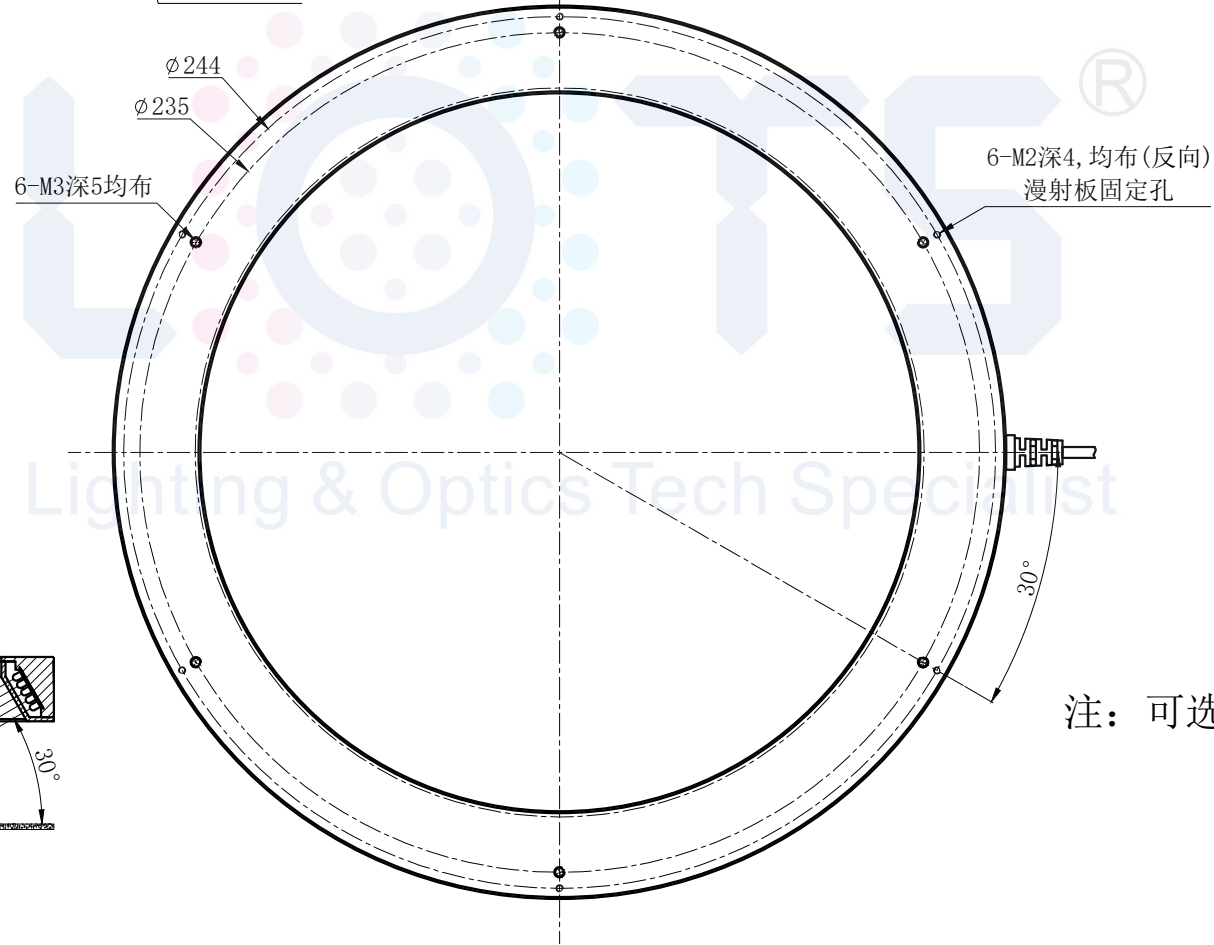

# LTS-RN25030

产品型号	LTS-RN25030
IPS型式	IPS-R25030-
LED发光色	W(白)/R(红)
输入电压	DC 24V(max)
消耗功率	/
电缆极性	1:+、2:NC、3:-

照明示意图

注：可选配杯状漫射板