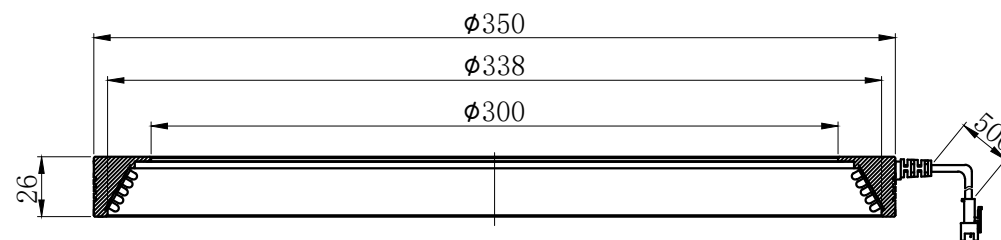

LTS-RN35030

产品型号	LTS-RN35030
LED发光色	W(白)
输入电压	DC 24V(max)
消耗功率	38.4W
电缆极性	1:+、2:NC、3:-

照明示意图

注：可配平面漫射板