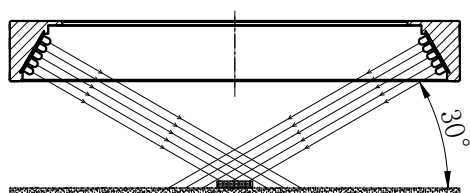

LTS-RN35030

产品型号	LTS-RN35030
LED发光色	W(白)
输入电压	DC 24V(max)
消耗功率	38.4W
电缆极性	1:+、2:NC、3:-

照明示意图

注：可配平面漫射板