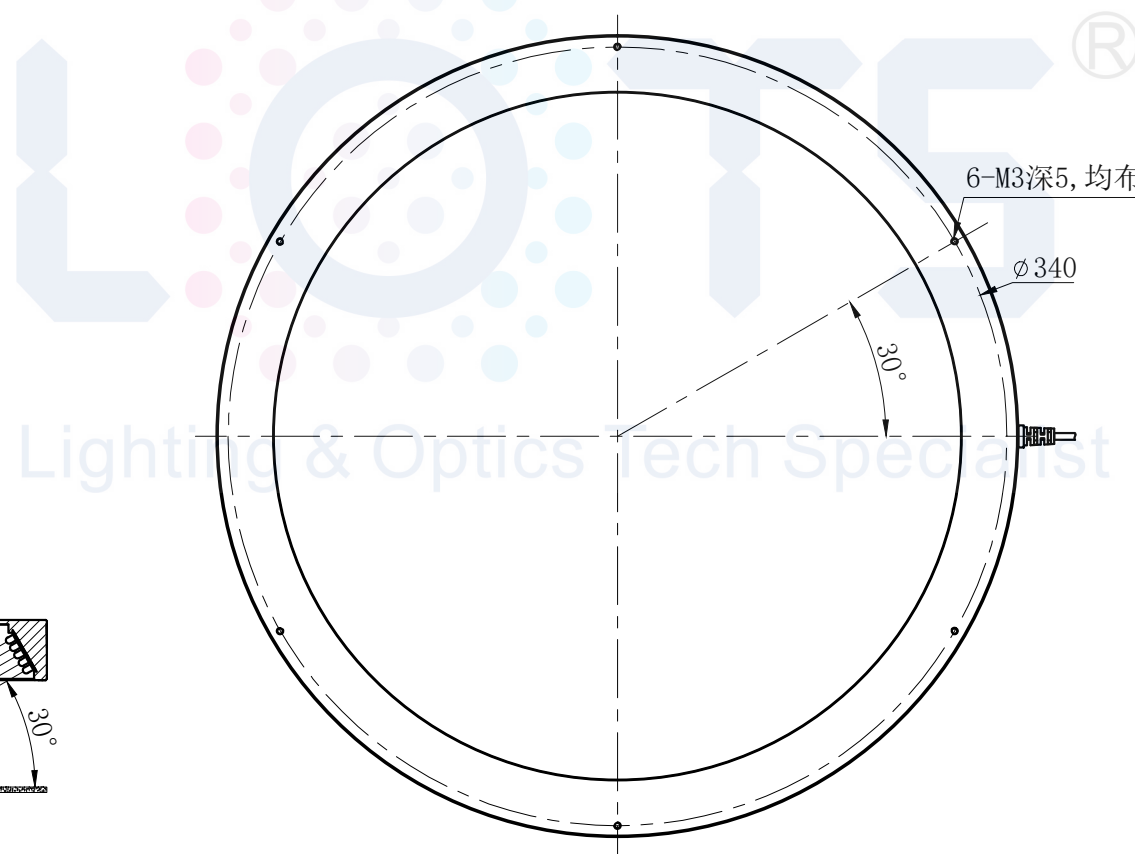

LTS-RN35030

产品型号	LTS-RN35030
LED发光色	W(白)
输入电压	DC 24V(max)
消耗功率	38.4W
电缆极性	1:+、2:NC、3:-

照明示意图

注：可配平面漫射板