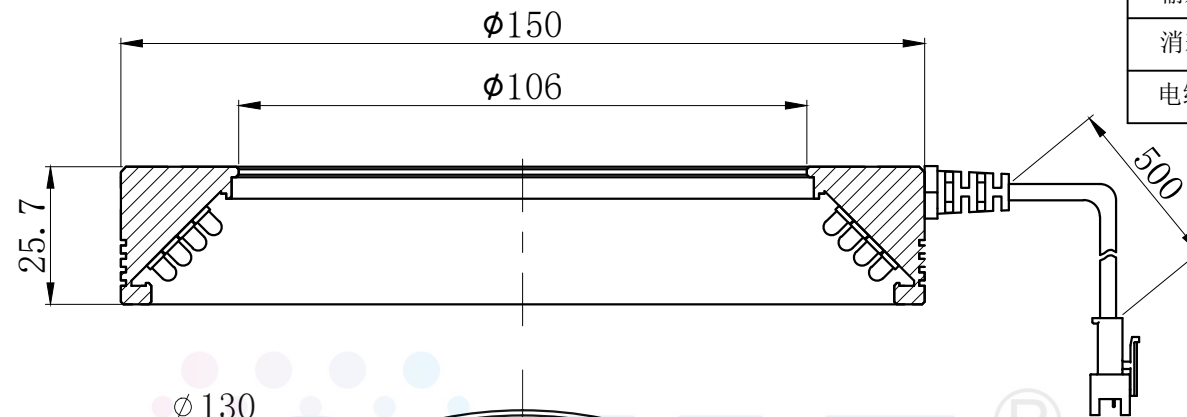

LTS-RN15045

产品型号	LTS-RN15045
LED发光色	R(红)/W(白)
输入电压	DC 24V(max)
消耗功率	/
电缆极性	1:+、2:NC、3:-

照明示意图

注：可选配杯状漫射板