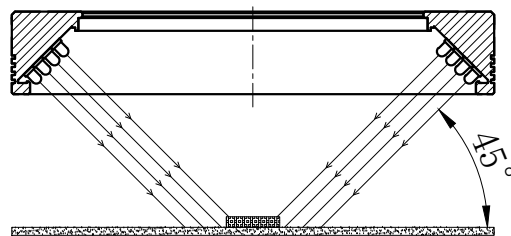

LTS-RN15045

产品型号	LTS-RN15045
LED发光色	R(红)/W(白)
输入电压	DC 24V(max)
消耗功率	/
电缆极性	1:+、2:NC、3:-

照明示意图

注：可选配杯状漫射板