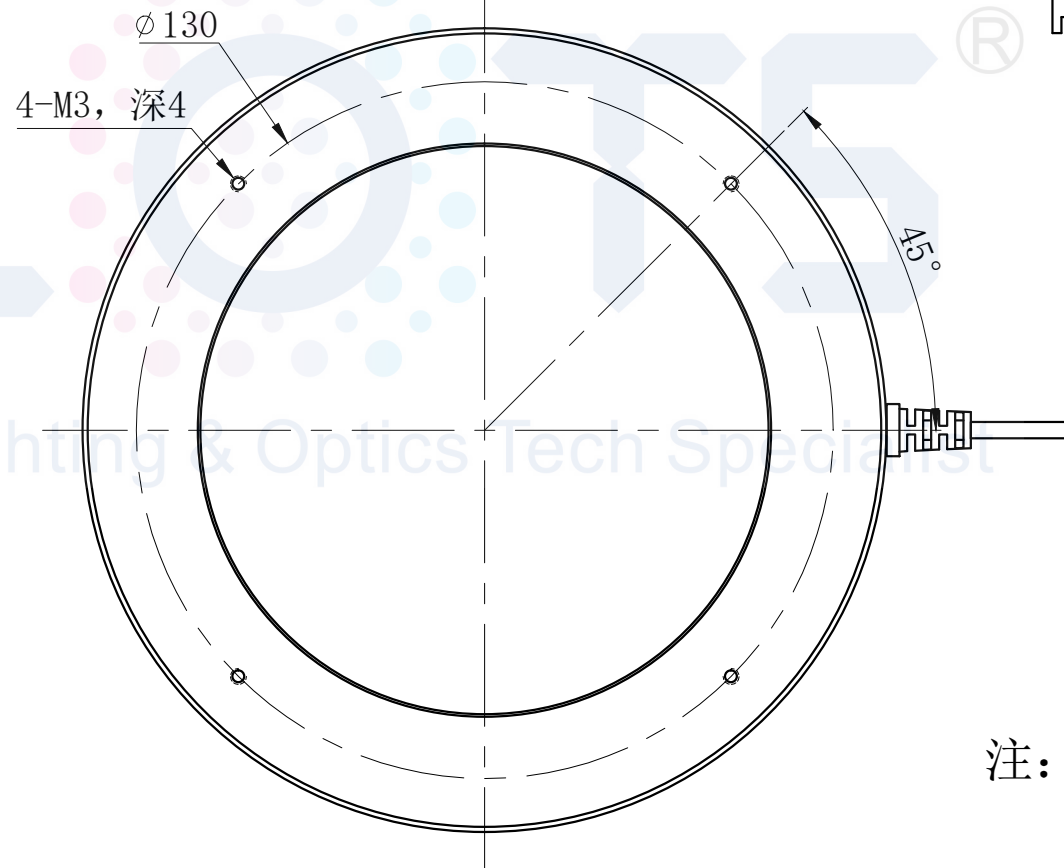

LTS-RN15045

产品型号	LTS-RN15045
LED发光色	R(红)/W(白)
输入电压	DC 24V(max)
消耗功率	/
电缆极性	1:+、2:NC、3:-

照明示意图

注：可选配杯状漫射板