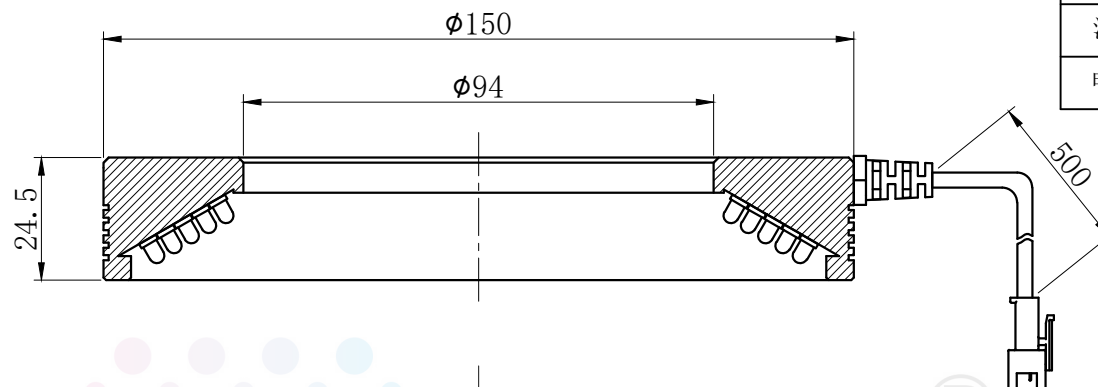

LTS-RN15060

产品型号	LTS-RN15060
LED发光色	R(红)/W(白)
输入电压	DC 24V(max)
消耗功率	/
电缆极性	1:+、2:NC、3:-

照明示意图

注：可选配平面漫射板