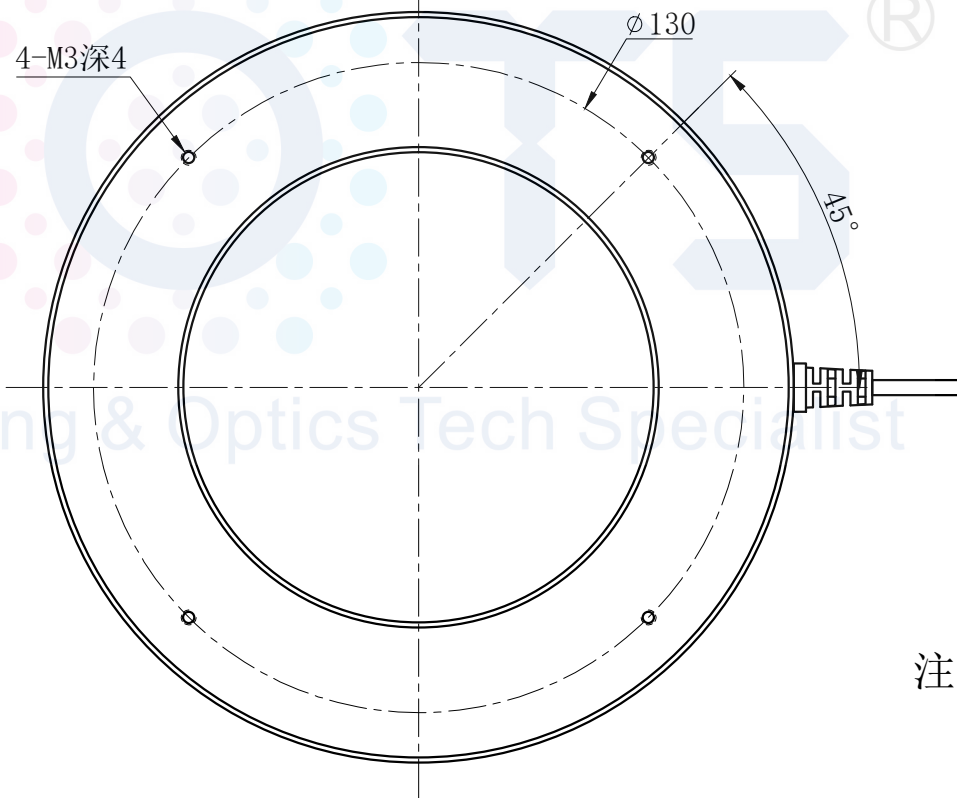

LTS-RN15060

产品型号	LTS-RN15060
LED发光色	R(红)/W(白)
输入电压	DC 24V(max)
消耗功率	/
电缆极性	1:+、2:NC、3:-

照明示意图

注：可选配平面漫射板