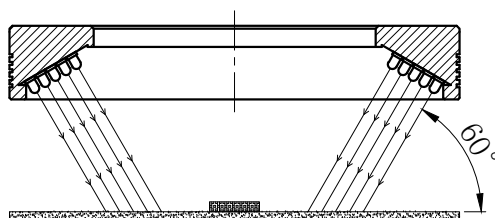

LTS-RN15060

产品型号	LTS-RN15060
LED发光色	R(红)/W(白)
输入电压	DC 24V(max)
消耗功率	/
电缆极性	1:+、2:NC、3:-

照明示意图

注：可选配平面漫射板