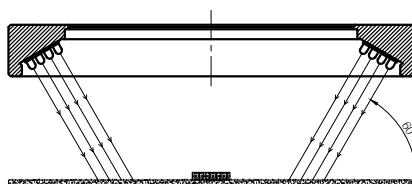

LTS-RN18060

产品型号	LTS-RN18060
LED发光色	R(红)/W(白)
输入电压	DC 24V(max)
消耗功率	/
电缆极性	1:+、2:NC、3:-

照明示意图

注：可选配杯状漫射板