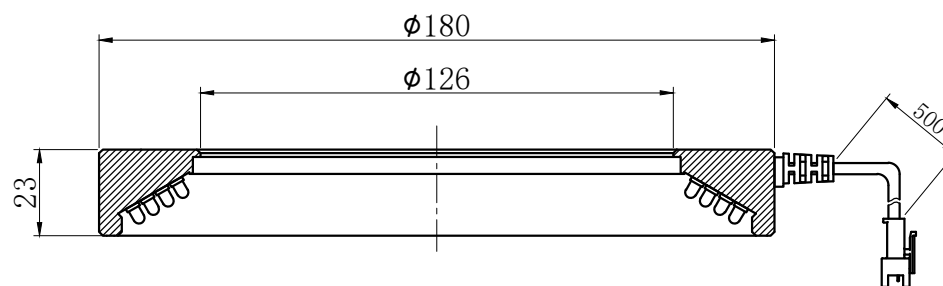

LTS-RN18060

产品型号	LTS-RN18060
LED发光色	R(红)/W(白)
输入电压	DC 24V(max)
消耗功率	/
电缆极性	1:+、2:NC、3:-

照明示意图

注：可选配杯状漫射板