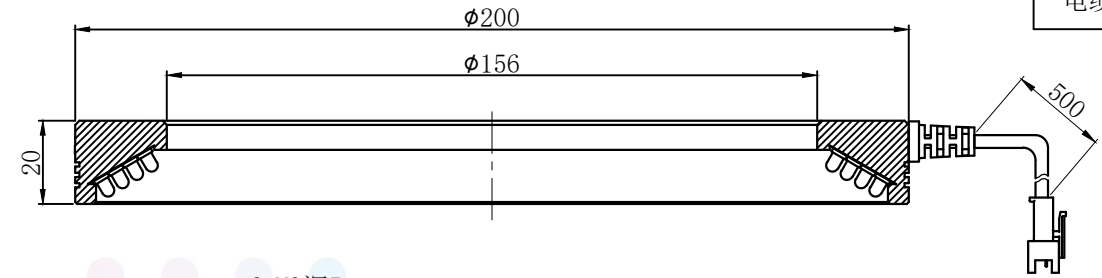

# LTS-RN20060

产品型号	LTS-RN20060
LED发光色	W(白)
输入电压	DC 24V(max)
消耗功率	/
电缆极性	1:+、2:NC、3:-

照明示意图