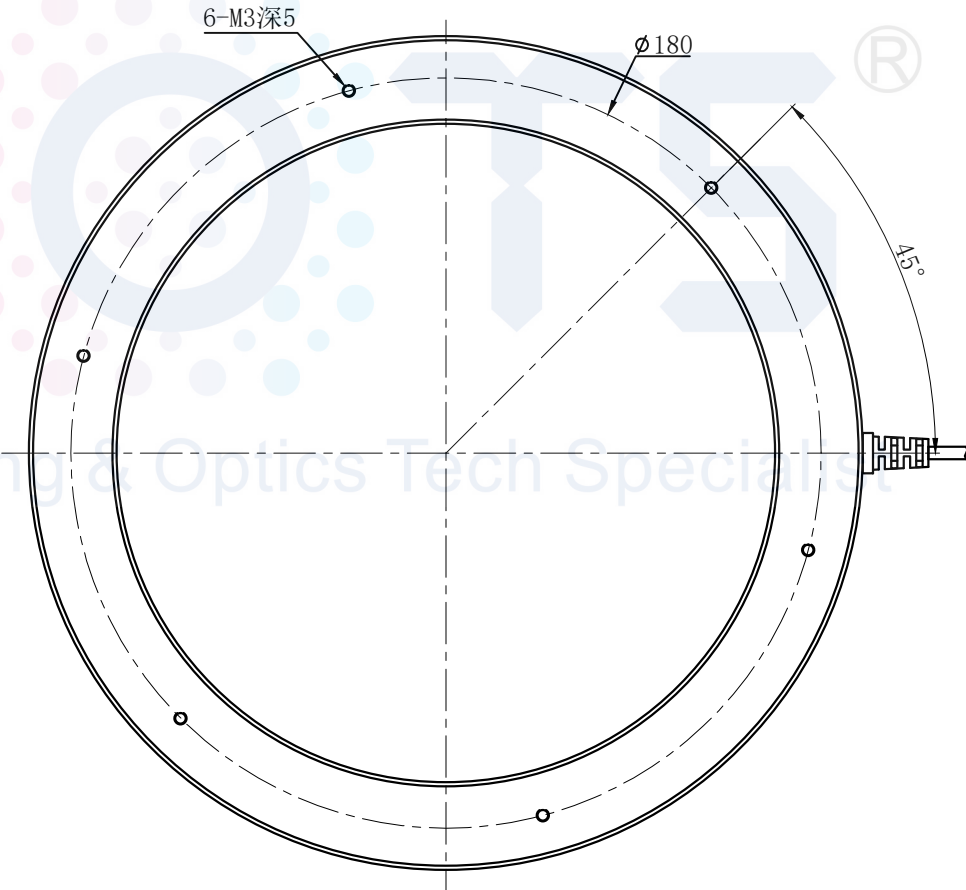

# LTS-RN20060

产品型号	LTS-RN20060
LED发光色	W(白)
输入电压	DC 24V(max)
消耗功率	/
电缆极性	1:+、2:NC、3:-

照明示意图