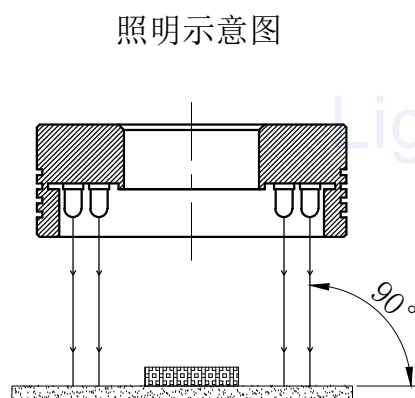

LTS-RN5590

| | |
|--------|--------------|
| 产品型号 | LTS-RN5590 |
| LED发光色 | R(红)/W(白) |
| 输入电压 | DC 24V(max) |
| 消耗功率 | / |
| 电缆极性 | 1:+、2:NC、3:- |

注：可选配漫射板