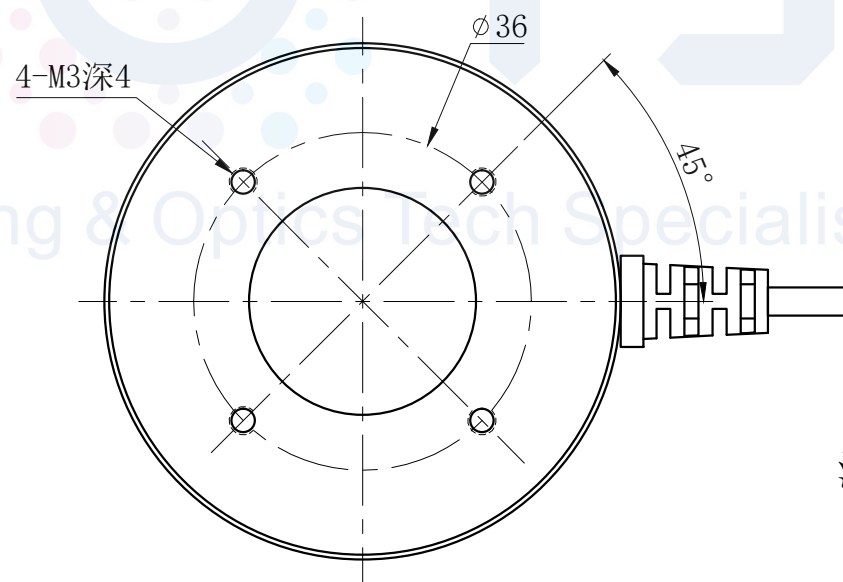

LTS-RN5590

| | |
|--------|--------------|
| 产品型号 | LTS-RN5590 |
| LED发光色 | R(红)/W(白) |
| 输入电压 | DC 24V(max) |
| 消耗功率 | / |
| 电缆极性 | 1:+、2:NC、3:- |

注：可选配漫射板