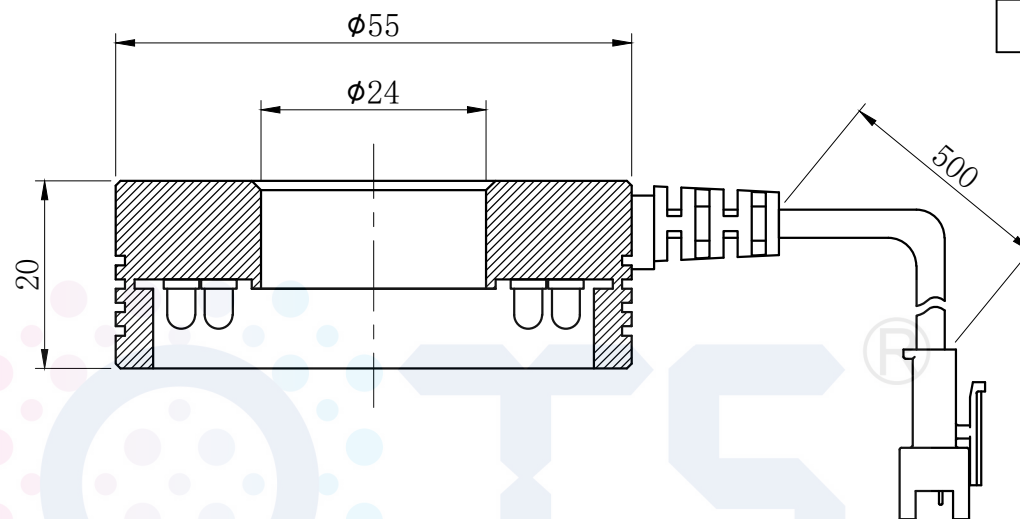

LTS-RN5590

| | |
|--------|--------------|
| 产品型号 | LTS-RN5590 |
| LED发光色 | R(红)/W(白) |
| 输入电压 | DC 24V(max) |
| 消耗功率 | / |
| 电缆极性 | 1:+、2:NC、3:- |

注：可选配漫射板