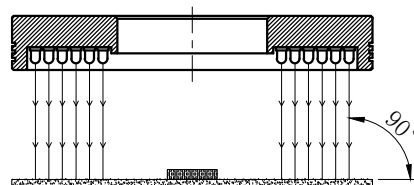

LTS-RN12090

产品型号	LTS-RN12090
LED发光色	R(红)/W(白)
输入电压	DC 24V(max)
消耗功率	/
电缆极性	1:+、2:NC、3:-

照明示意图

注：可选配平面漫射板