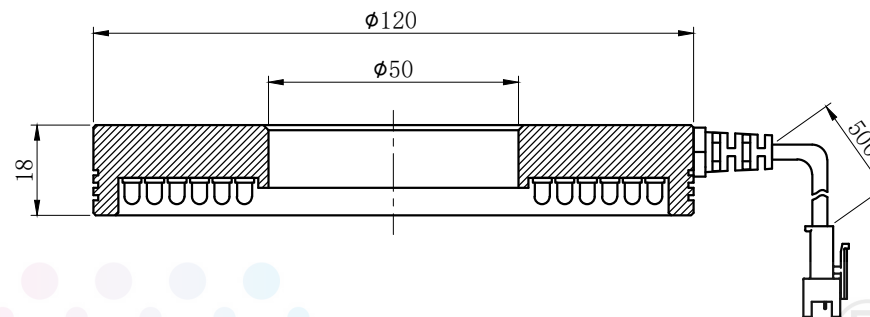

LTS-RN12090

产品型号	LTS-RN12090
LED发光色	R(红)/W(白)
输入电压	DC 24V(max)
消耗功率	/
电缆极性	1:+、2:NC、3:-

照明示意图

注：可选配平面漫射板