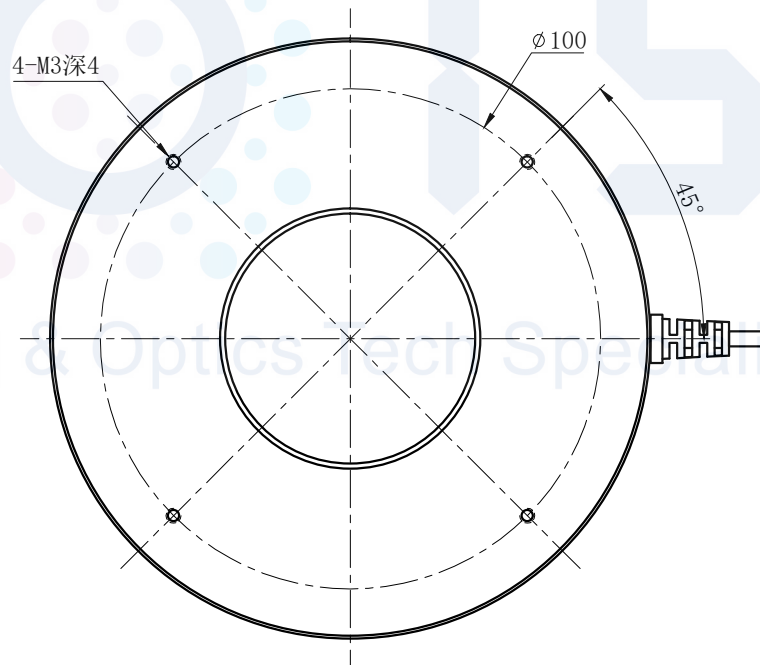

LTS-RN12090

产品型号	LTS-RN12090
LED发光色	R(红)/W(白)
输入电压	DC 24V(max)
消耗功率	/
电缆极性	1:+、2:NC、3:-

照明示意图

注：可选配平面漫射板