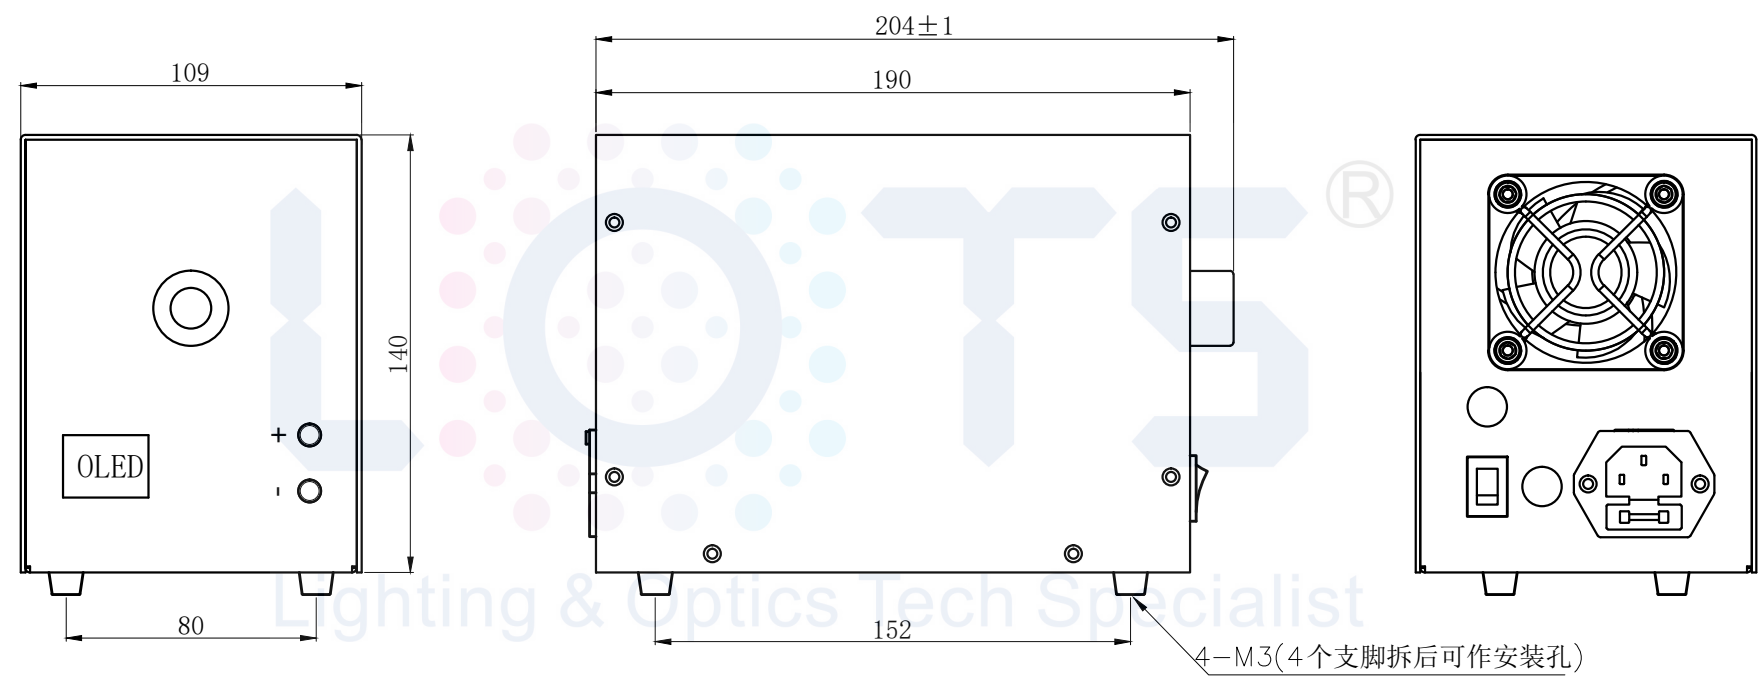

# LTS-2LSP1360

产品型号	LTS-2LSP1360
LED发光色	W(白)
输入电压	DC 24V(max)
消耗功率	60W
电缆极性	1:+、2:NC、3:-

所用光纤示意图