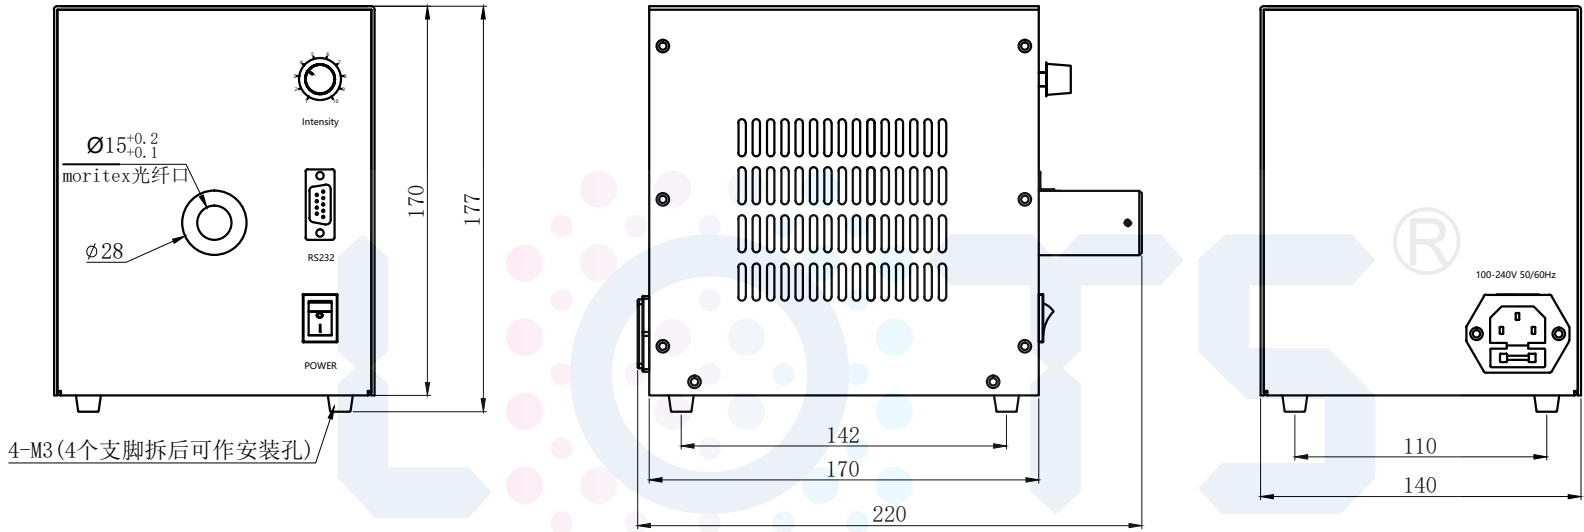

LTS-2LSP13120

产品型号	LTS-2LSP13120
LED发光色	W(白)
输出电流	0~21A
消耗功率	120W
电缆极性	/

Lighting & Optics Tech Specialist 所用光纤示意图