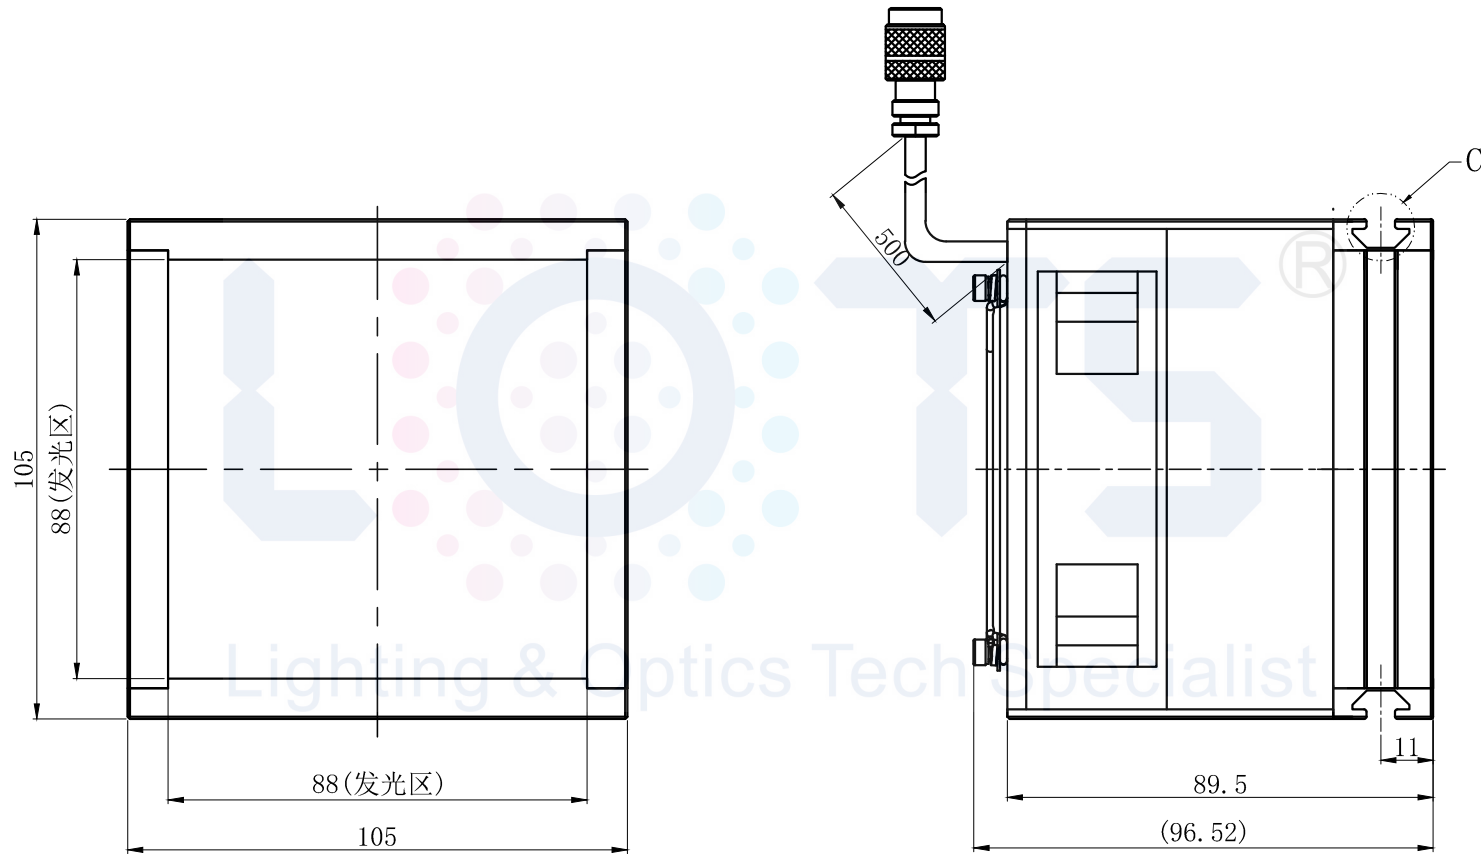

LTS-3FTH8888

| | |
|--------|--------------|
| 产品型号 | LTS-3FTH8888 |
| LED发光色 | W(白) |
| 输入电压 | DC 24V(max) |
| 消耗功率 | W(W) |
| 电缆极性 | 1:+、2:NC、3:- |

注：四个侧面均有一个狭槽用于放置20型滑块螺母。