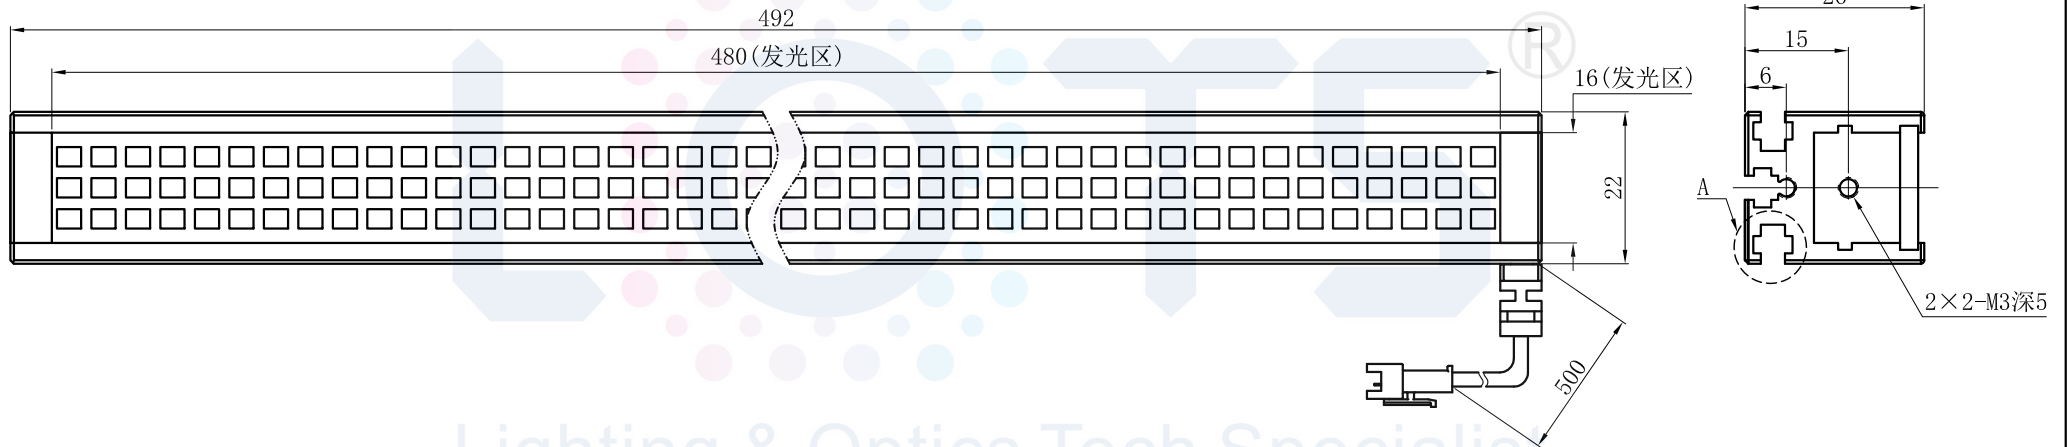

LTS-4BRS48016

| | |
|--------|----------------------|
| 产品型号 | LTS-4BRS48016 |
| LED发光色 | R(红)/W(白) |
| 输入电压 | DC 24V(max) |
| 消耗功率 | 9.984W(R)/14.976W(W) |
| 电缆极性 | 1:+、2:NC、3:- |

视图A
比例2:1

注：共有三个狭槽
用于放置M3螺母。