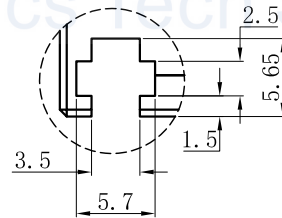

LTS-4BRS48016

| | |
|--------|----------------------|
| 产品型号 | LTS-4BRS48016 |
| LED发光色 | R(红)/W(白) |
| 输入电压 | DC 24V(max) |
| 消耗功率 | 9.984W(R)/14.976W(W) |
| 电缆极性 | 1:+、2:NC、3:- |

视图A
比例2:1

注：共有三个狭槽
用于放置M3螺母。