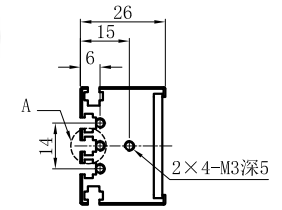

LTS-4BRS35030

产品型号	LTS-4BRS35030
LED发光色	R(红)/W(白)
输入电压	DC 24V(max)
消耗功率	13.104W(R)/13.104W(W)
电缆极性	1:+、2:NC、3:-

视图A

注：共有五个狭槽用于放置M3螺母。