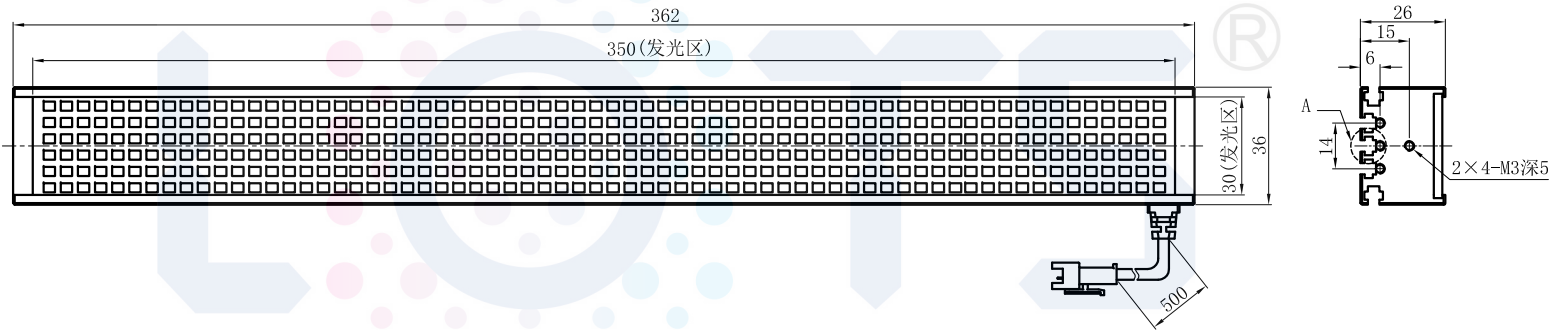

LTS-4BRS35030

产品型号	LTS-4BRS35030
LED发光色	R(红)/W(白)
输入电压	DC 24V(max)
消耗功率	13.104W(R)/13.104W(W)
电缆极性	1:+、2:NC、3:-

视图A

注：共有五个狭槽用于放置M3螺母。