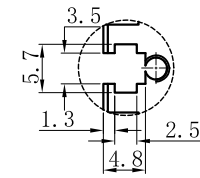

LTS-4BRS35030

产品型号	LTS-4BRS35030
LED发光色	R(红)/W(白)
输入电压	DC 24V(max)
消耗功率	13.104W(R)/13.104W(W)
电缆极性	1:+、2:NC、3:-

视图A

注：共有五个狭槽用于放置M3螺母。