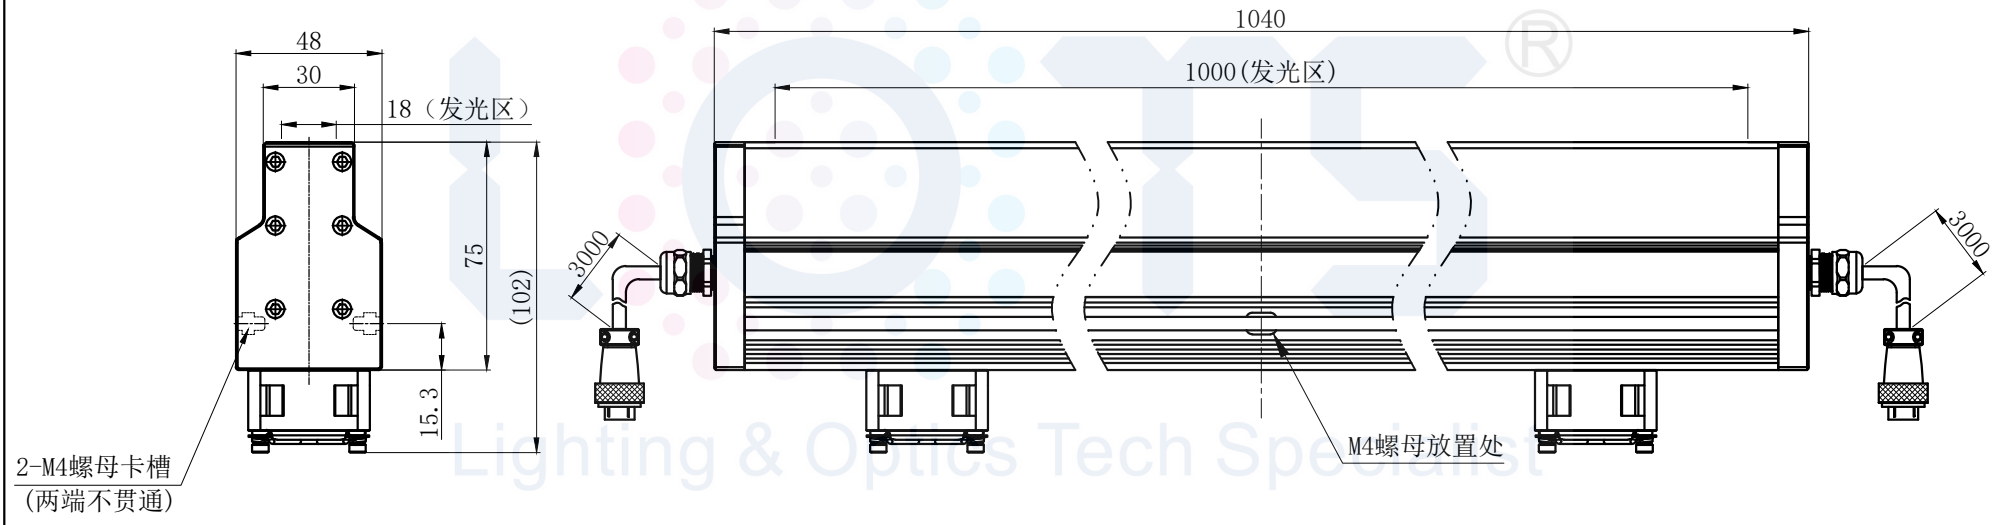

# LTS-4LINS1000

		产品型号	LTS-4LINS1000
		LED发光色	R(红)/W(白)
单位	mm (毫米)	输入电压	DC 24V(max)
比例	1:1	消耗功率	/
版本	NO 2.0	电缆极性	1:+、2:-、3:FAN+、4:FAN-

注：四周有M4的螺母卡槽用于安装。